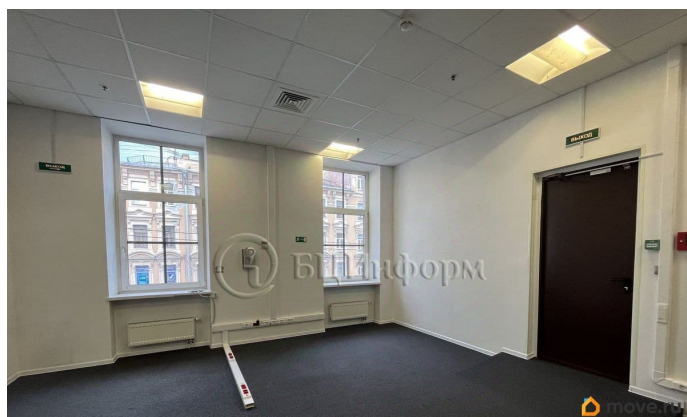

кондиционирования и приточно-вытяжной вентиляции воздуха. Для удобства автомобилистов в БЦ предусмотрен паркинг. В пешей доступности (1 минута) от станции м.«Василеостровская». Готово к въезду. Договор аренды напрямую с собственником. Без скрытых комиссий и платежей.