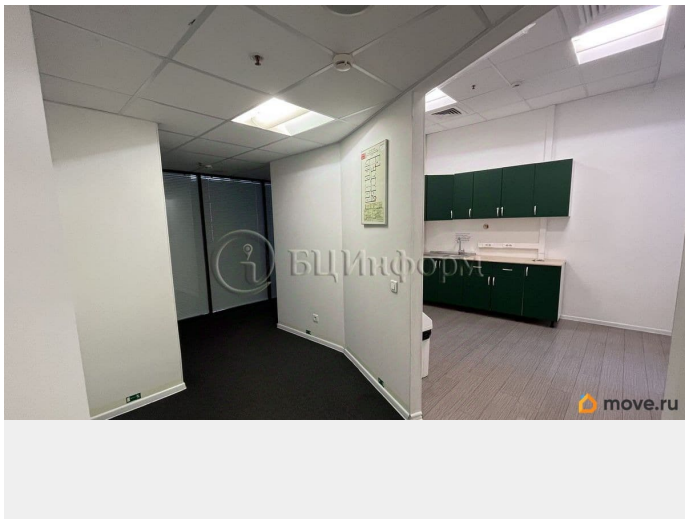

Move.ru - вся недвижимость России