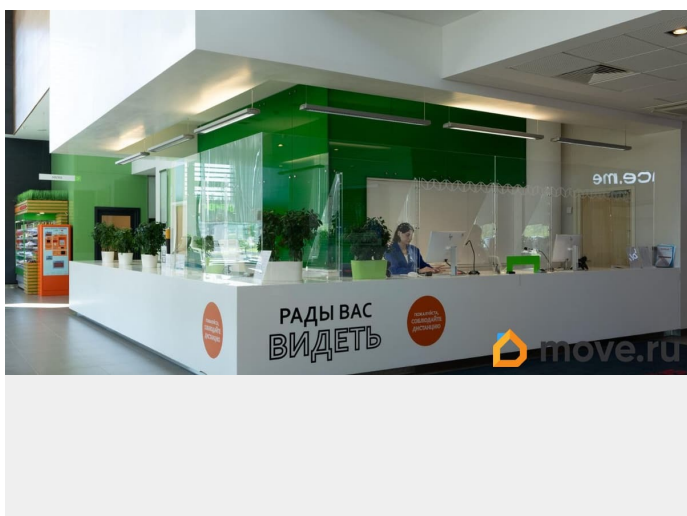

Характеристики здания: Класс: А Общая площадь: 43 116 кв м Год постройки: 2010 Этажность: 8 этажей. Доступ: 24/7 Ресторан и кафе Паркинг: наземный на 800 машиномест Планировка офисных помещений: открытая Скоростной интернет и телефонная линия Центральная вентиляция и кондиционирование Арендная ставка 2 000 руб./кв.м в месяц, кроме того НДС. В арендную ставку включено: коммунальные услуги, охрана, операционные расходы, уборка мест общего пользования. Просьба звонить в будние дни с понедельника по пятницу до 18:00. В остальное время пишите на эл. почту.