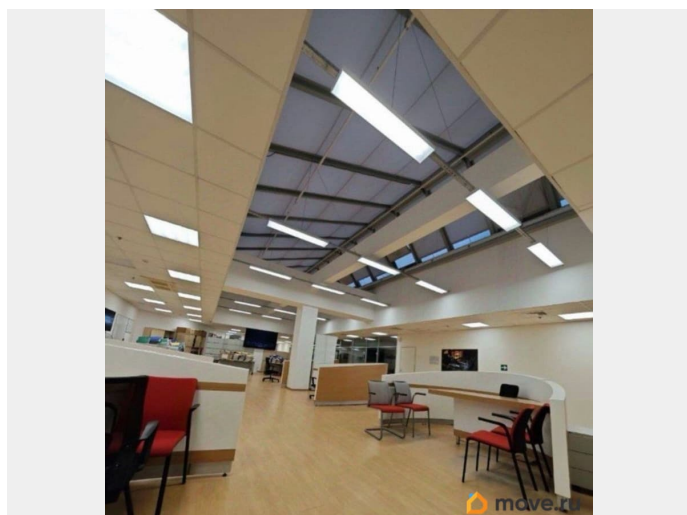

Двухэтажное здание бизнес-класса расположено в Калининском районе на улице Руставели. Объект находится на первой линии с удобным выездом на основные магистрали города и съезд на Кольцевую автодорогу. Налоговая: 18. Лифты: Нет. Вентиляция: Приточно-вытяжная. Кондиционирование: Центральное. Безопасность: Круглосуточный доступ, Система пожаротушений, Видеонаблюдение. Парковка: Наземная. Описание помещения: Выполнена качественная отделка - подвесные потолки типа Армстронг, стены из

для заметок

гипсокартона с окраской, напольное покрытие - плитка и ламинат. Высота потолков составляет от 3 до 3.5 метров. Установлены современные стеклопакеты. Планировка: смешанная. Офисная отделка. Высокие потолки. Высота потолка: 3.5м. Тип налогообложения: С НДС. Лот 83102-68