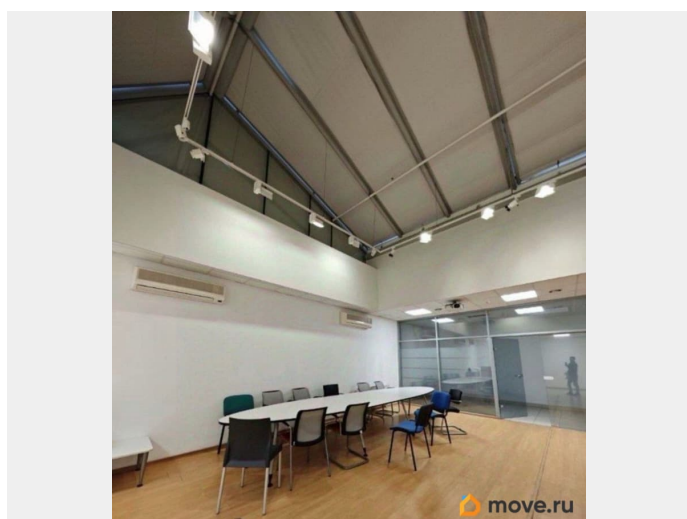

Двухэтажное здание бизнес-класса расположено в Калининском районе на улице Руставели. Объект находится на первой линии с удобным выездом на основные магистрали города и съезд на Кольцевую автодорогу. Налоговая: 18. Лифты: Нет. Вентиляция: Приточно-вытяжная. Кондиционирование: Центральное. Безопасность: Круглосуточный доступ, Система пожаротушений, Видеонаблюдение. Парковка: Наземная. Описание помещения: Выполнена качественная отделка - подвесные потолки типа Армстронг, стены из

для заметок

гипсокартона с окраской, напольное покрытие - плитка и ламинат. Высота потолков составляет от 3 до 3.5 метров. Установлены современные стеклопакеты. Планировка: смешанная. Офисная отделка. Высокие потолки. Высота потолка: 3.5м. Тип налогообложения: С НДС. Лот 83102-68