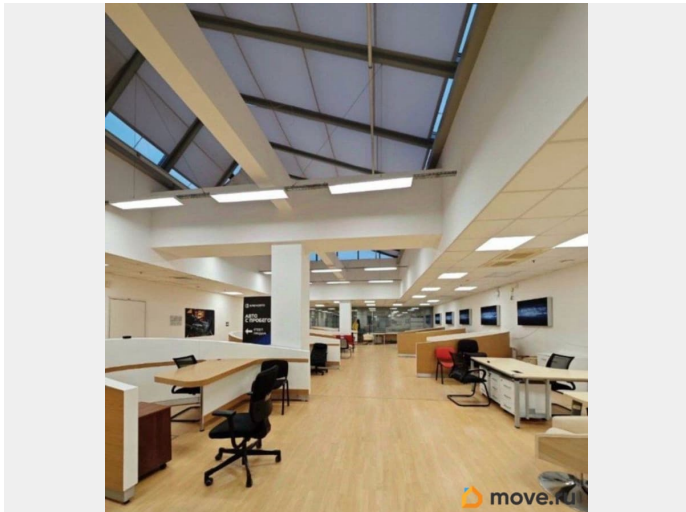

гипсокартона с окраской, напольное покрытие - плитка и ламинат. Высота потолков составляет от 3 до 3.5 метров. Установлены современные стеклопакеты. Планировка: смешанная. Офисная отделка. Высокие потолки. Высота потолка: 3.5м. Тип налогообложения: С НДС. Лот 83102-68