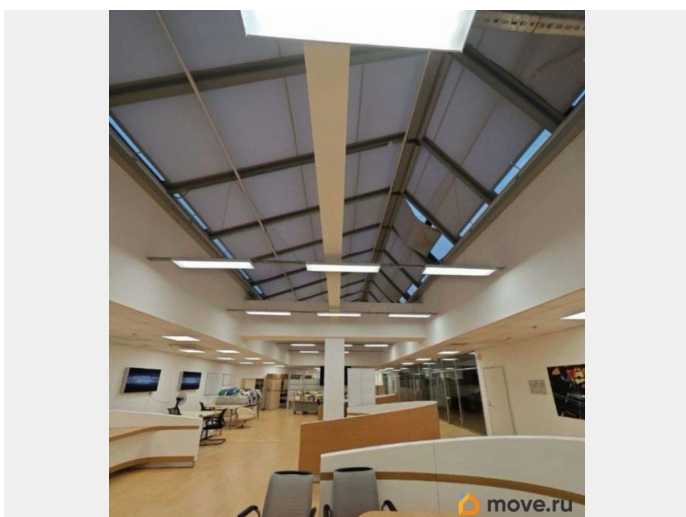

Двухэтажное здание бизнес-класса расположено в Калининском районе на улице Руставели. Объект находится на первой линии с удобным выездом на основные магистрали города и съезд на Кольцевую автодорогу. Налоговая: 18. Лифты: Нет. Вентиляция: Приточно-вытяжная. Кондиционирование: Центральное. Безопасность: Круглосуточный доступ, Система пожаротушений, Видеонаблюдение. Парковка: Наземная. Описание помещения: Выполнена качественная отделка - подвесные потолки типа Армстронг, стены из

для заметок

гипсокартона с окраской, напольное покрытие - плитка и ламинат. Высота потолков составляет от 3 до 3.5 метров. Установлены современные стеклопакеты. Планировка: смешанная. Офисная отделка. Высокие потолки. Высота потолка: 3.5м. Тип налогообложения: С НДС. Лот 83102-68