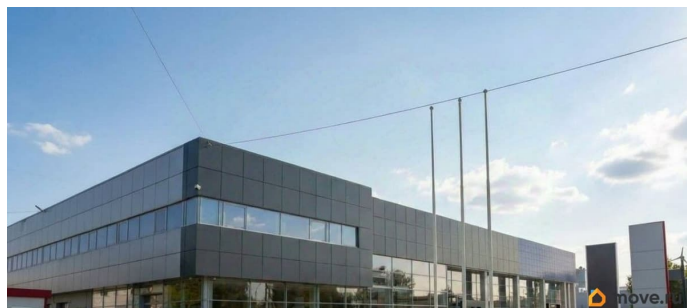

гипсокартона с окраской, напольное покрытие - плитка и ламинат. Высота потолков составляет от 3 до 3.5 метров. Установлены современные стеклопакеты. Планировка: смешанная. Офисная отделка. Высокие потолки. Высота потолка: 3.5м. Тип налогообложения: С НДС. Лот 83102-68