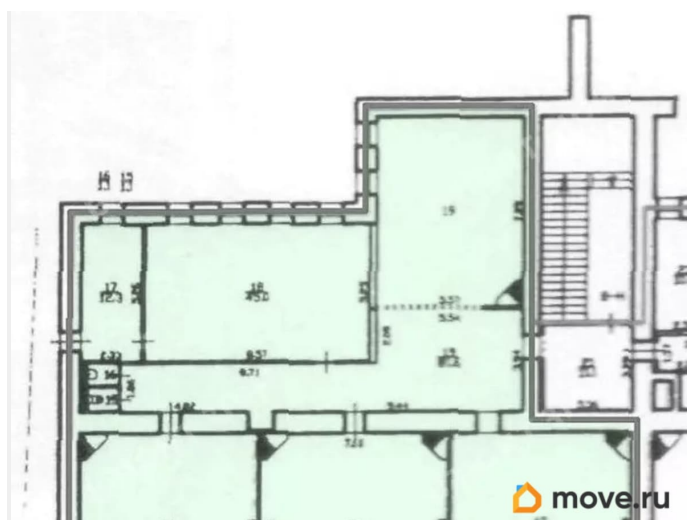

Электроэнергия; - Налог: УСН (НДС 5%). Без комиссии и скрытых платежей для арендатора. Готовы оперативно организовать просмотр в удобное время, предоставить PDF-презентацию и план. Точное местоположение объекта можно найти по данным координатам: 59.955488,30.294889 ID = с_751450