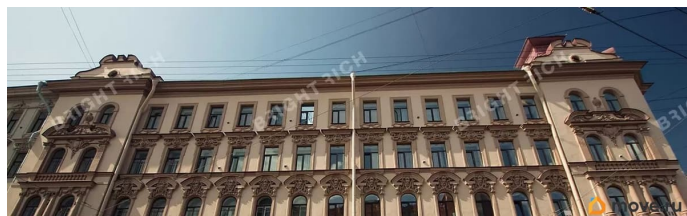

Электроэнергия; - Налог: УСН (НДС 5%). Без комиссии и скрытых платежей для арендатора. Готовы оперативно организовать просмотр в удобное время, предоставить PDF-презентацию и план. Точное местоположение объекта можно найти по данным координатам: 59.955488,30.294889 ID = с_751450