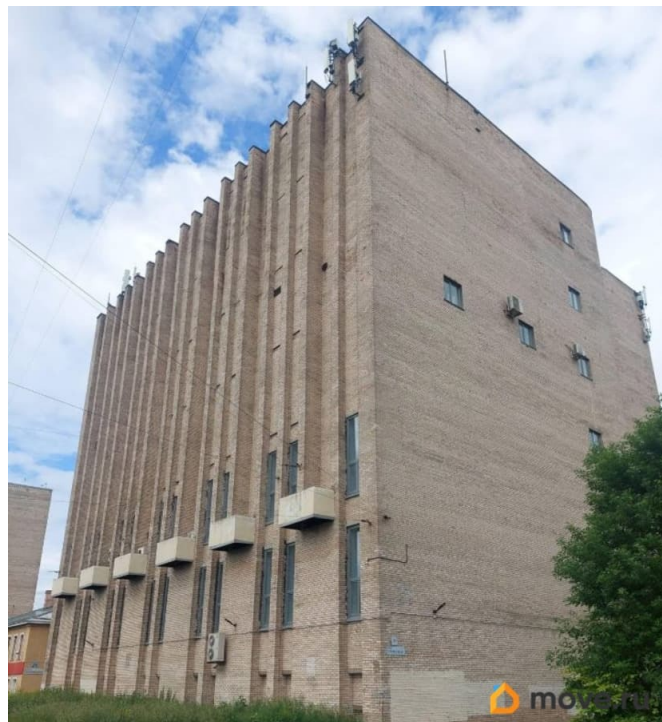

Санкт-Петербург, улица Трефолева, 29

245 280 ₽

Санкт-Петербург, улица Трефолева, 29

Округ

[СПБ, Кировский район](#)

Улица

[улица Трефолева](#)

Офис

Общая площадь

292 м²

Детали объекта

Тип сделки

Сдаю

Раздел

[Коммерческая недвижимость](#)

Описание

Сдам в аренду блок офисных помещений общей площадью 292,1 кв. м (11 помещений), расположенных на 3 этаже в здании АТС по адресу: г. Санкт-Петербург, ул. Трефолева д.29 лит.А. Офисная отделка. Лифт пассажирский. Круглосуточная охрана. Кировский район Санкт-Петербурга. Арендная плата включает в себя НДС и КУ. Кроме уборки объекта. Режим работы с 8-00 до 22-00, включая выходные и праздничные дни.

для заметок