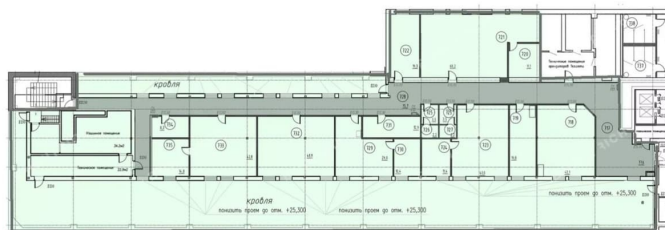

Оплачивается отдельно: Интернет,
Телефония, Уборка; - Налог: Включая НДС.

Без комиссии и скрытых платежей для
арендатора. Готовы оперативно организовать
просмотр в удобное время, предоставить PDF-
презентацию и план. Точное местоположение
объекта можно найти по данным
координатам: 59.965885,30.292961 ID =
с_1782113

move.ru