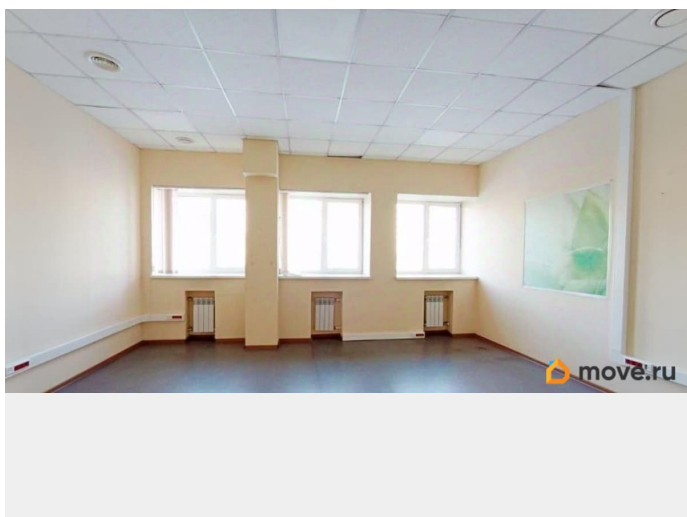

офис может быть оборудован системой безопасности. Проход осуществляется по электронным картам доступа. Открытые парковки: Неохраняемая - бесплатная. Охраняемая - платная В бизнес-центре есть кафе, столовая, кофейные автоматы Время просмотра просим согласовывать заранее по телефону! Звоните! Записывайтесь на просмотр!