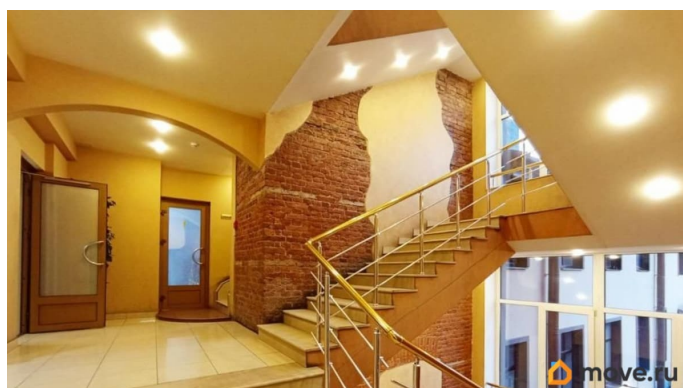

офис может быть оборудован системой безопасности. Проход осуществляется по электронным картам доступа. Открытые парковки: Неохраняемая - бесплатная. Охраняемая - платная В бизнес-центре есть кафе, столовая, кофейные автоматы Время просмотра просим согласовывать заранее по телефону! Звоните! Записывайтесь на просмотр!