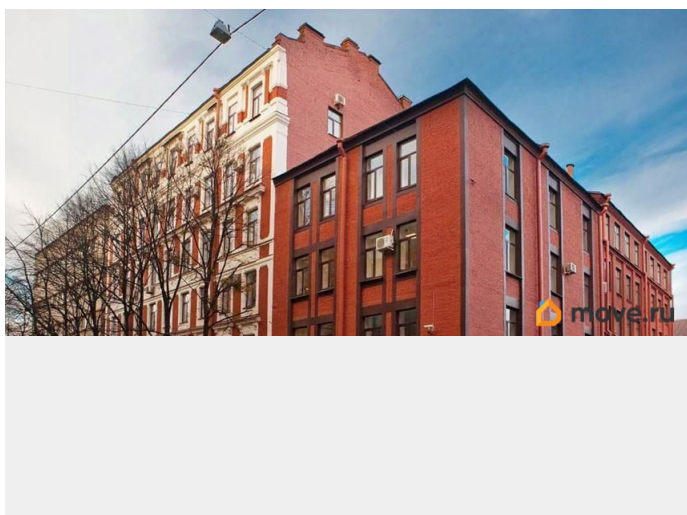

офис может быть оборудован системой безопасности. Проход осуществляется по электронным картам доступа. Открытые парковки: Неохраняемая - бесплатная. Охраняемая - платная В бизнес-центре есть кафе, столовая, кофейные автоматы Время просмотра просим согласовывать заранее по телефону! Звоните! Записывайтесь на просмотр!