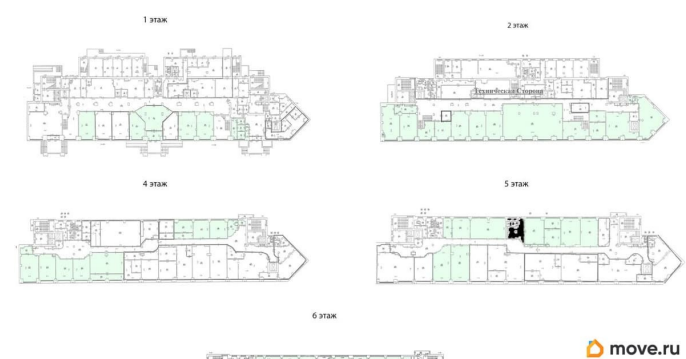

Уборка; - Налог: Включая НДС. Без комиссии и скрытых платежей для арендатора. Готовы оперативно организовать просмотр в удобное время, предоставить PDF-презентацию и план. Точное местоположение объекта можно найти по данным координатам:
59.850509,30.304037 ID = c_1775884