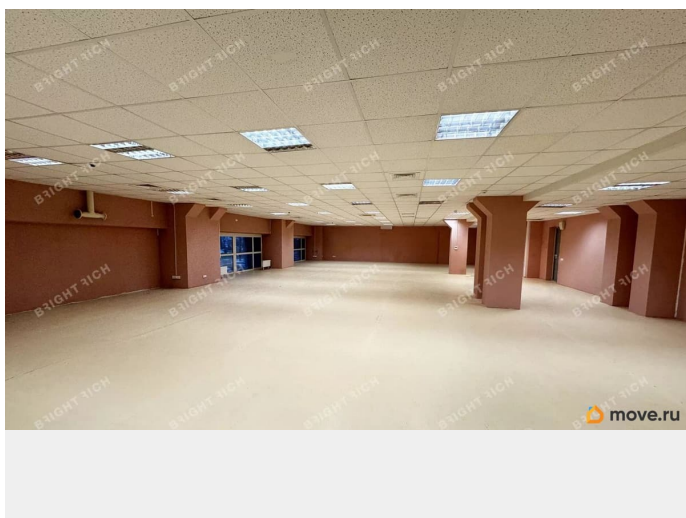

Уборка; - Налог: Включая НДС. Без комиссии и скрытых платежей для арендатора. Готовы оперативно организовать просмотр в удобное время, предоставить PDF-презентацию и план. Точное местоположение объекта можно найти по данным координатам:
59.850509,30.304037 ID = c_1775884