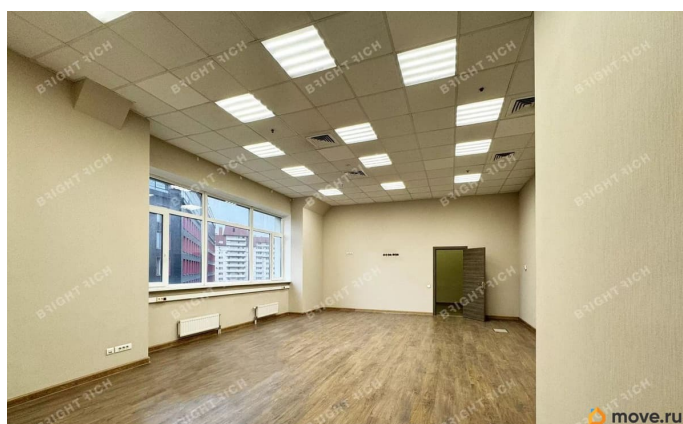

Уборка; - Налог: Включая НДС. Без комиссии и скрытых платежей для арендатора. Готовы оперативно организовать просмотр в удобное время, предоставить PDF-презентацию и план. Точное местоположение объекта можно найти по данным координатам:
59.850509,30.304037 ID = c_1775884