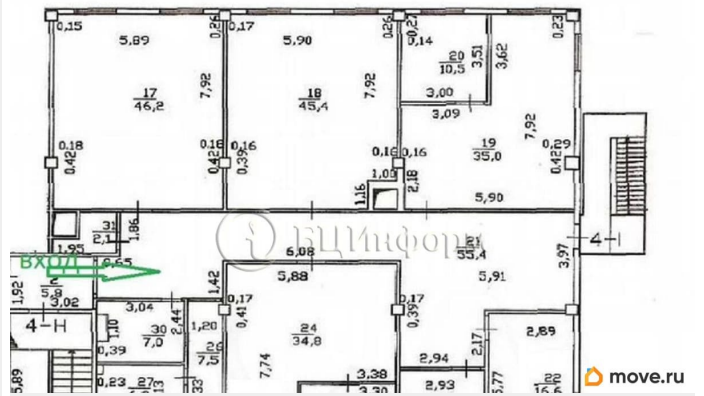

Без скрытых комиссий и платежей.