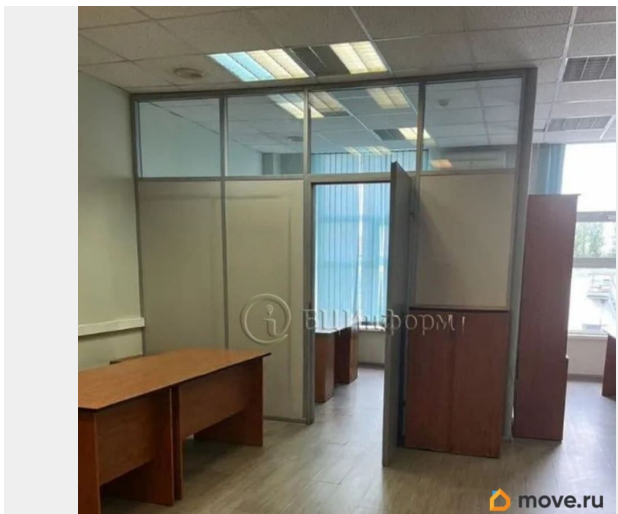

Без скрытых комиссий и платежей.