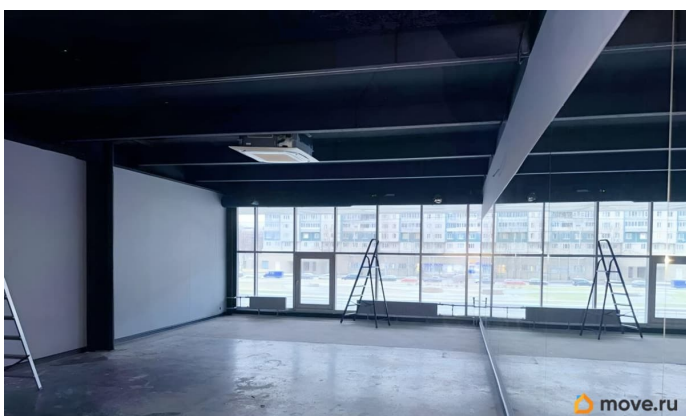

[Коммерческая недвижимость](#)

Описание

Помещение свободного назначения у метро Комендантский проспект Предлагаем в аренду помещение свободного назначения от собственника — без комиссии для арендатора! Объект расположен в отдельно стоящем здании в шаговой доступности от станции метро. Адрес: СанктПетербург, проспект Испытателей, д. 26, корпус 2 (Приморский район). Расстояние до метро Комендантский проспект: 550 м. Основные характеристики: - Год постройки: 2007 (новое строительство); - Этажность: 2 этажа +

<https://spb.move.ru/objects/9288153368>

Maris, Maris

79119932163

для заметок

цоколь; - Высота потолков: от 2,87 м до 4,2 м;
- Инженерные системы: центральная приточновытяжная вентиляция; сплитсистемы кондиционирования; -
Электрическая мощность на втором этаже — 30 кВт; - Планировка: открытая; Парковка: Перед зданием — свободная наземная парковка на более чем 100 машиномест.