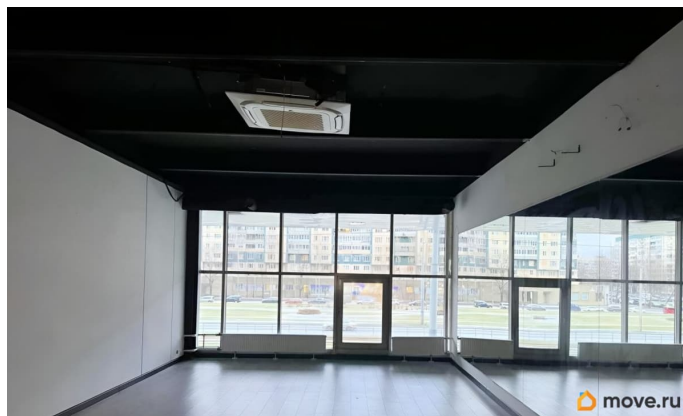

[Коммерческая недвижимость](#)

Описание

Помещение свободного назначения у метро Комендантский проспект Предлагаем в аренду помещение свободного назначения от собственника — без комиссии для арендатора! Объект расположен в отдельно стоящем здании в шаговой доступности от станции метро. Адрес: СанктПетербург, проспект Испытателей, д. 26, корпус 2 (Приморский район). Расстояние до метро Комендантский проспект: 550 м. Основные характеристики: - Год постройки: 2007 (новое строительство); - Этажность: 2 этажа +

<https://spb.move.ru/objects/9288153368>

Maris, Maris

79119932163

для заметок

цоколь; - Высота потолков: от 2,87 м до 4,2 м;
- Инженерные системы: центральная приточновытяжная вентиляция; сплитсистемы кондиционирования; -
Электрическая мощность на втором этаже — 30 кВт; - Планировка: открытая; Парковка: Перед зданием — свободная наземная парковка на более чем 100 машиномест.