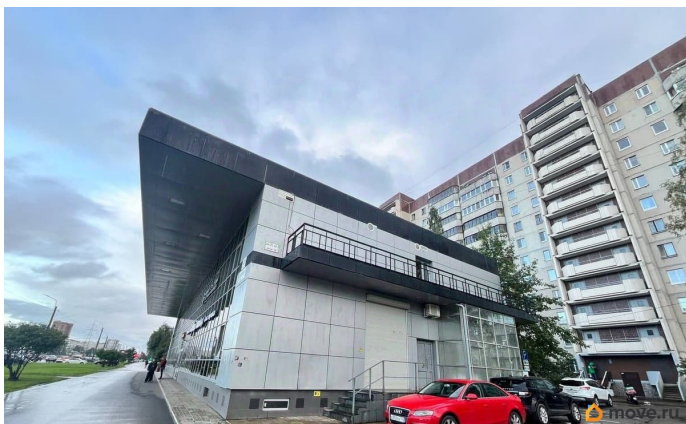

🕒 Создано: 26.10.2021 в 12:37

🔄 Обновлено: 23.03.2026 в 12:20

**Санкт-Петербург, проспект Испытателей,
26к2**

481 600 ₽

Санкт-Петербург, проспект Испытателей, 26к2

Округ

[СПБ, Приморский район](#)

Улица

[Коммерческая недвижимость](#)

Описание

Помещение свободного назначения у метро Комендантский проспект Предлагаем в аренду помещение свободного назначения от собственника — без комиссии для арендатора! Объект расположен в отдельно стоящем здании в шаговой доступности от станции метро. Адрес: СанктПетербург, проспект Испытателей, д. 26, корпус 2 (Приморский район). Расстояние до метро Комендантский проспект: 550 м. Основные характеристики: - Год постройки: 2007 (новое строительство); - Этажность: 2 этажа +

<https://spb.move.ru/objects/9288153368>

Maris, Maris

79119932163

для заметок

цоколь; - Высота потолков: от 2,87 м до 4,2 м;
- Инженерные системы: центральная приточновытяжная вентиляция; сплитсистемы кондиционирования; -
Электрическая мощность на втором этаже — 30 кВт; - Планировка: открытая; Парковка: Перед зданием — свободная наземная парковка на более чем 100 машиномест.