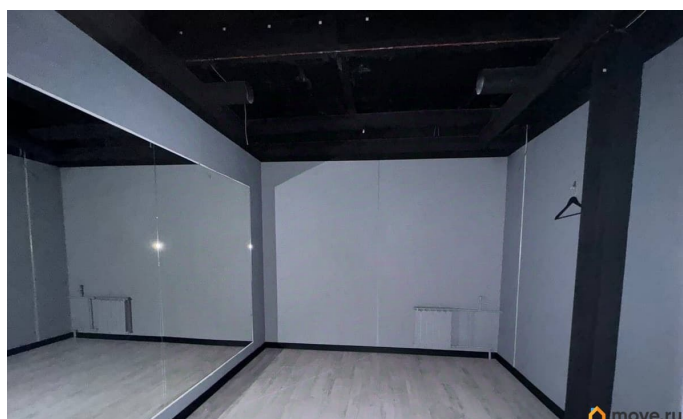

[Коммерческая недвижимость](#)

Описание

Помещение свободного назначения у метро Комендантский проспект Предлагаем в аренду помещение свободного назначения от собственника — без комиссии для арендатора! Объект расположен в отдельно стоящем здании в шаговой доступности от станции метро. Адрес: СанктПетербург, проспект Испытателей, д. 26, корпус 2 (Приморский район). Расстояние до метро Комендантский проспект: 550 м. Основные характеристики: - Год постройки: 2007 (новое строительство); - Этажность: 2 этажа +

<https://spb.move.ru/objects/9288153368>

Maris, Maris

79119932163

для заметок

цоколь; - Высота потолков: от 2,87 м до 4,2 м;
- Инженерные системы: центральная приточновытяжная вентиляция; сплитсистемы кондиционирования; -
Электрическая мощность на втором этаже — 30 кВт; - Планировка: открытая; Парковка: Перед зданием — свободная наземная парковка на более чем 100 машиномест.