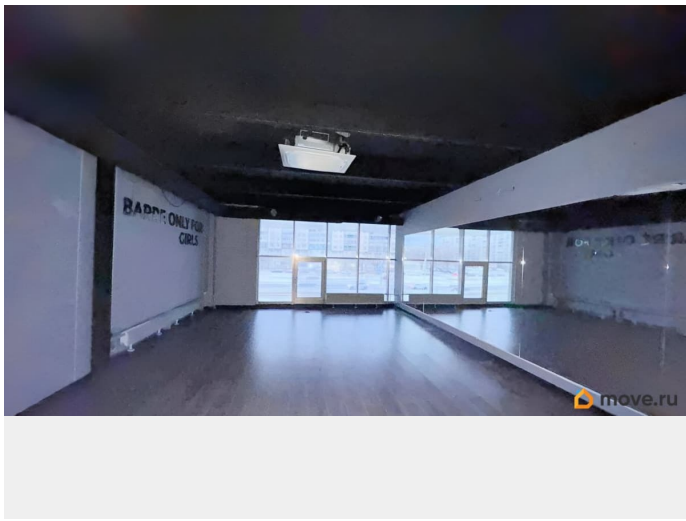

Move.ru - вся недвижимость России