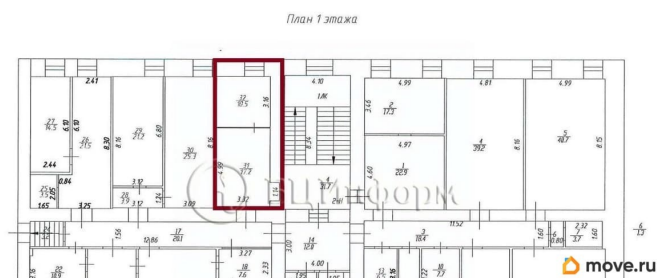

напрямую с собственником. Без скрытых комиссий и платежей.