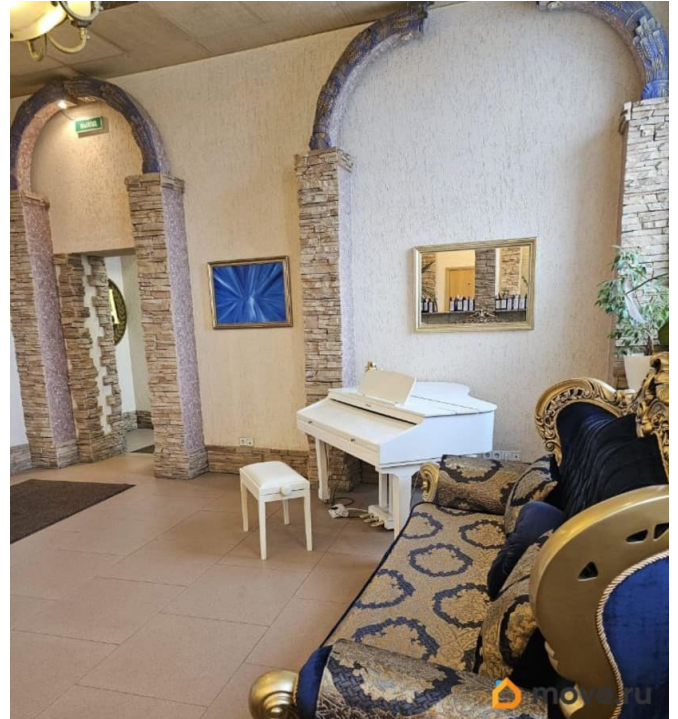

[Коммерческая недвижимость](#)

Описание

Дворец с картинами маслом в золотых рамках, диванами барокко и белым роялем в холле. Роскошный вид из окна на Неву и Ботанический сад.

для заметок

Move.ru - вся недвижимость России