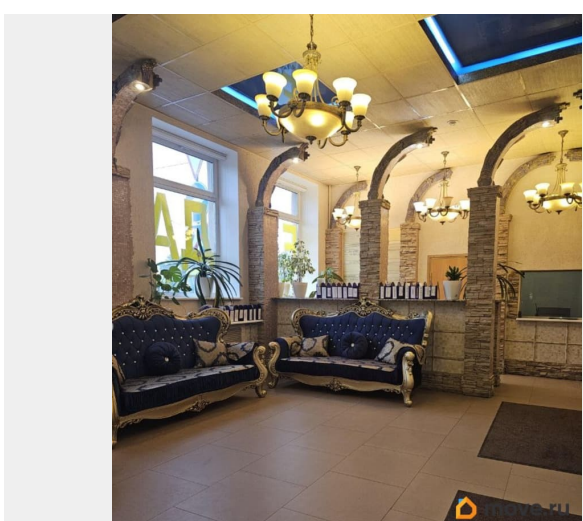

[Коммерческая недвижимость](#)

Описание

Дворец с картинами маслом в золотых рамках, диванами барокко и белым роялем в холле. Роскошный вид из окна на Неву и Ботанический сад.

для заметок

Move.ru - вся недвижимость России