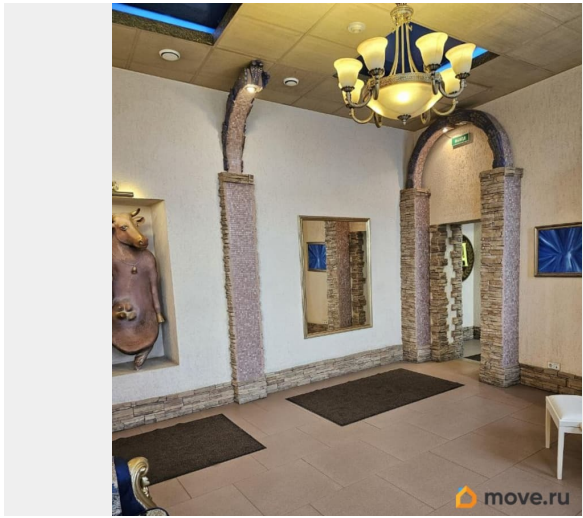

[Коммерческая недвижимость](#)

Описание

Дворец с картинами маслом в золотых рамках, диванами барокко и белым роялем в холле. Роскошный вид из окна на Неву и Ботанический сад.

для заметок

Move.ru - вся недвижимость России