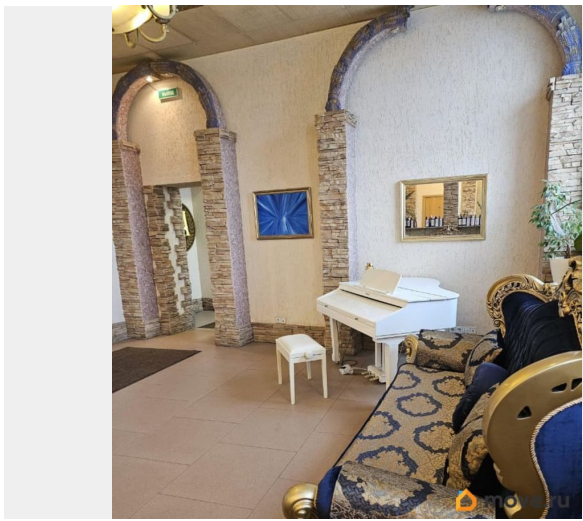

[Коммерческая недвижимость](#)

Описание

Дворец с картинами маслом в золотых рамках, диванами барокко и белым роялем в холле. Роскошный вид из окна на Неву и Ботанический сад.

для заметок

Move.ru - вся недвижимость России