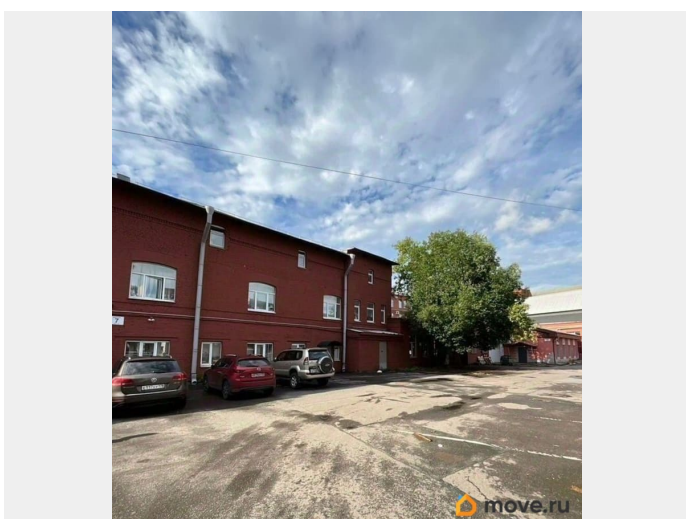

имущества арендаторов. Бесплатная парковка Тихие соседи Готовы к немедленному заселению! Свяжитесь с нами, чтобы назначить просмотр и обсудить детали.