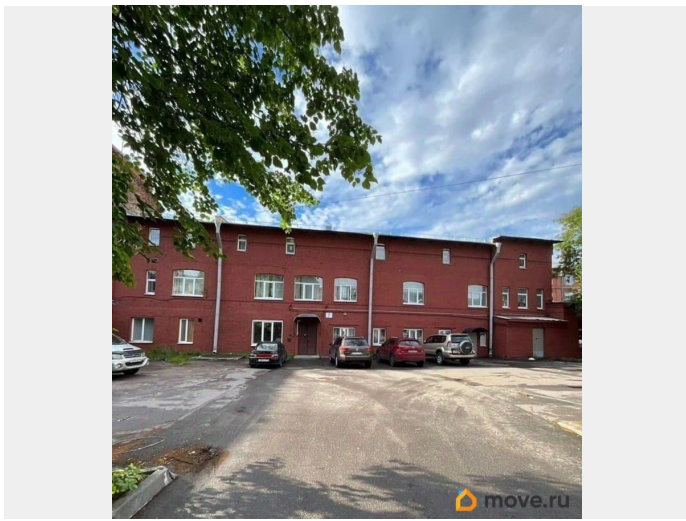

Move.ru - вся недвижимость России