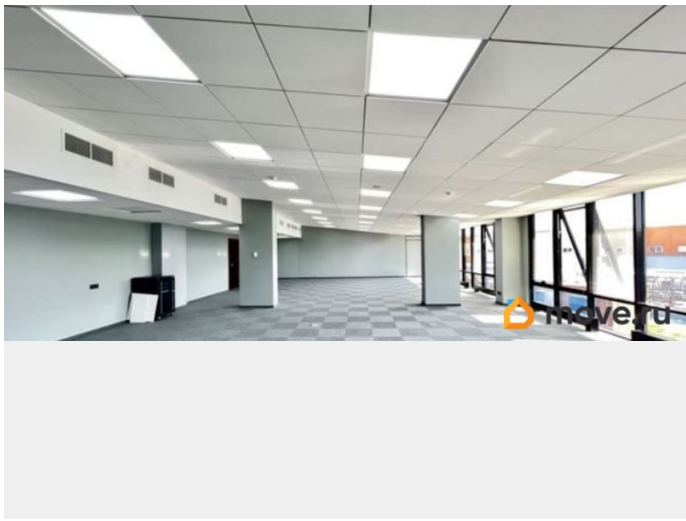

Деловой квартал уникального формата Business Box. Расположен в самом живописном районе Приморском, рядом с доминантой деловой активности Санкт-Петербурга Лахта- центр. Ближайшая станция метро Беговая. Налоговая: 26. Лифты: Есть. Вентиляция: Приточно-вытяжная. Кондиционирование: Центральное. Безопасность: Круглосуточный доступ, Контроль доступа, Система пожаротушений, Видеонаблюдение. Парковка: Подземная, Наземная. Описание

для заметок

помещения: Два блока на этаже- 153 м2 и 157 м2. Стандартная офисная отделка, стены - обои под покраску, пол - ковролин, керамогранит, потолок подвесной типа Армстронг, система кондиционирования, санузел на этаже. Планировка: открытая. Офисная отделка. Высота потолка: 3м. Тип налогообложения: С НДС. Лот 86160-68