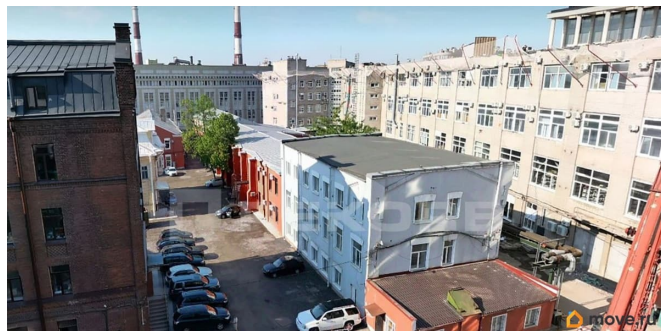

[Коммерческая недвижимость](#)

Описание

Сдается в аренду помещение в бизнес-центре. Бизнес-центр расположен в Центральном районе и находится в 28 минутах от метро Чернышевская. Адрес: Санкт-Петербург, ул. Моисеенко д. 22, лит. И. Ближайшее метро: Чернышевская. Арендная ставка: 1 890 руб/м² в мес. (УСНО) включая ОРЕХ, уборка отдельно оплачиваются коммунальные услуги, электричество
Характеристики помещения: Планировка: смешанная Телекоммуникации: интернет, wi-fi и телефонная линия Вентиляция: приточно-вытяжная Кондиционирование: центральное

<https://spb.move.ru/objects/9293522231>

Rekorb, Rekorb

79117886734

для заметок

Характеристики бизнес-центра: Общая площадь: 310 м2 Этажность: 3 Пропускная система: есть Инфраструктура: кафе, магазины, фитнес-клуб Договор аренды заключается напрямую с собственником бизнес-центра. Какие-либо дополнительные проценты и комиссии отсутствуют. Звоните, мы покажем помещение в любое удобное для вас время.