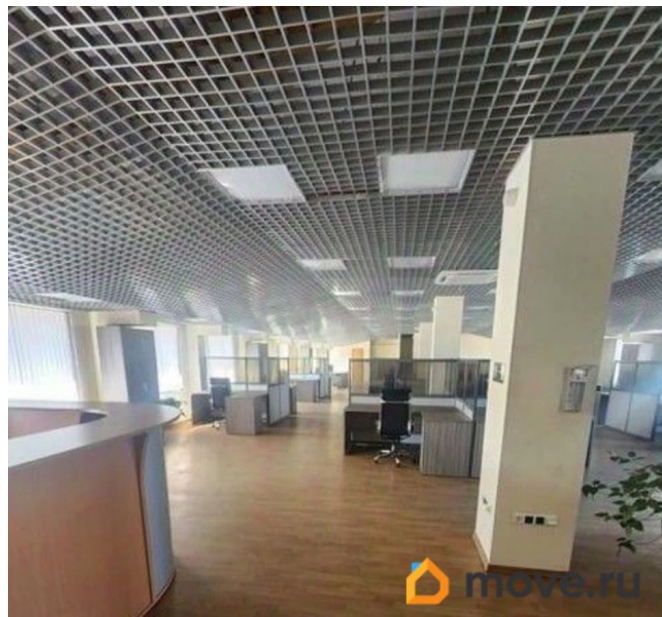

для заметок

ремонт и мебель. Проведены все необходимые коммуникации - автономное теплоснабжение, центральные электроснабжение, водоснабжение и водоотведение, системы контроля доступа, видеонаблюдения, противопожарной защиты. Планировка: открытая. Офисная отделка. Мебель. Высота потолка: 3м. Тип налогообложения: С НДС. Кол-во парковочных мест: 6. Лот 75722-68