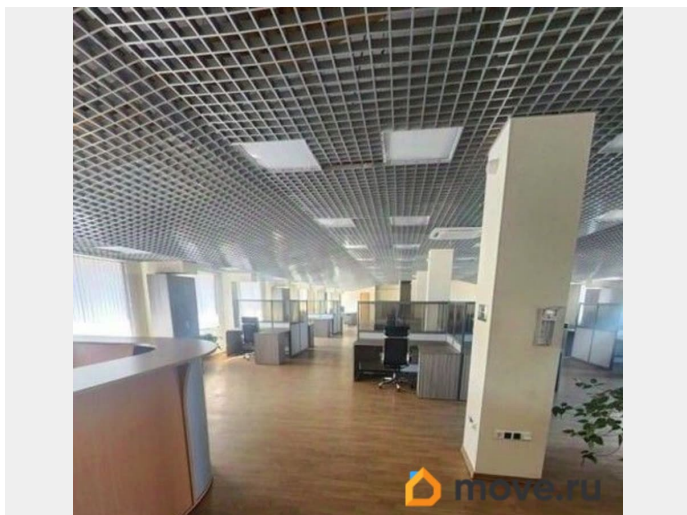

для заметок

ремонт и мебель. Проведены все необходимые коммуникации - автономное теплоснабжение, центральные электроснабжение, водоснабжение и водоотведение, системы контроля доступа, видеонаблюдения, противопожарной защиты. Планировка: открытая. Офисная отделка. Мебель. Высота потолка: 3м. Тип налогообложения: С НДС. Кол-во парковочных мест: 6. Лот 75722-68