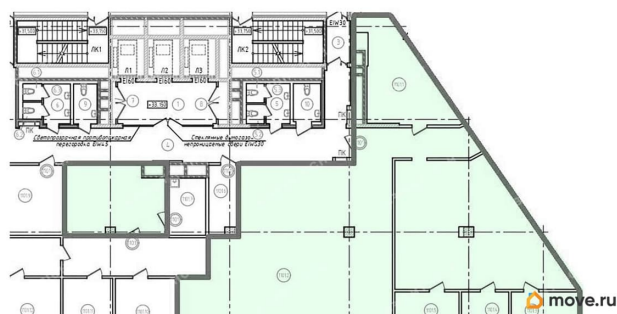

🕒 Создано: 09.04.2026 в 08:41

🔄 Обновлено: 12.04.2026 в 09:07

Санкт-Петербург, Пулковское шоссе, 28

735 540 ₽

Санкт-Петербург, Пулковское шоссе, 28

Округ

[СПБ, Московский район](#)

Офис

Общая площадь

319.8 м²

Детали объекта

Тип сделки

Сдаю

Раздел

[Коммерческая недвижимость](#)

Описание

Офисное помещение 319.8 кв. м в бизнес-центре Pulkovo Star. Объект скоро освободится. Успеите забронировать на выгодных условиях. Готовность ко въезду уточняется по запросу. Район: Московский. Ближайшие станции метро: Звёздная.

Характеристики: - Класс: В+; -

Арендопригодная площадь: 11155.8; - Код налоговой: 10; - Размер типового этажа:

820-1000; - Нагрузка на перекрытия: 450; -

Высота потолков: 3 м; - Наличие лифта: Есть;

- Кол-во мест подземного паркинга: 93; -

Интернет-провайдеры: Северен-Телеком; -

Шаг колонн: 7.2x5.6 м. Арендная ставка: 2

300 руб./кв. м в месяц. Финансовые условия: -

<https://spb.move.ru/objects/9293495006>

Bright Rich St. Petersburg, Bright Rich St Petersburg

79811452402

для заметок

11 этаж