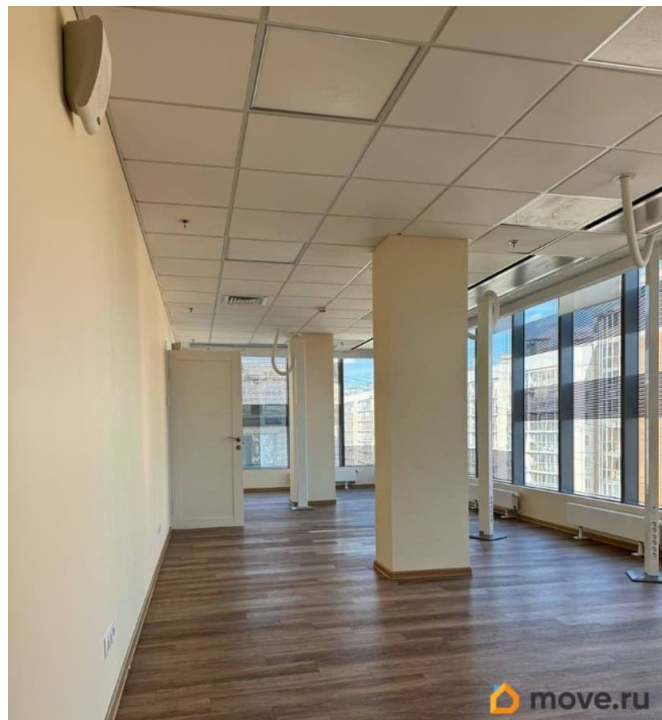

319 м²

Детали объекта

Тип сделки

Сдаю

Раздел

[Коммерческая недвижимость](#)

Описание

ПИШИТЕ И ЗВОНИТЕ) РАБОТАЕМ С АГЕНТАМИ.
РЕНТАВИК— участник ассоциации КОКОН.
Бизнес-центр Пулково Стар расположен по адресу Санкт-Петербург, Пулковское шоссе, 28, в шаговой доступности от станции метро Звездная. Дорога от метро занимает около 8 минут на транспорте. Налоговая: 23. Лифты: Есть. Вентиляция: . Кондиционирование: .
Безопасность: Контроль доступа, Видеонаблюдение. Парковка: Наземная.
Описание помещения: Презентабельный офисный блок с качественной отделкой. Помещение свободно и готово к использованию. Планировка позволяет эффективно организовать рабочее

пространство под различные бизнес задачи.
Планировка: смешанная. Офисная отделка.
Высота потолка: 3м. Тип налогообложения: С
НДС. Лот 86743-68

Move.ru - вся недвижимость России