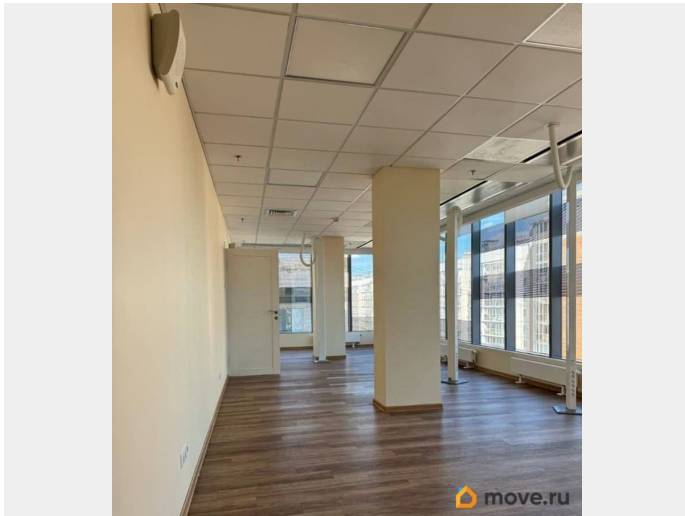

319 м²

Детали объекта

Тип сделки

Сдаю

Раздел

[Коммерческая недвижимость](#)

Описание

ПИШИТЕ И ЗВОНИТЕ) РАБОТАЕМ С АГЕНТАМИ.
РЕНТАВИК— участник ассоциации КОКОН.
Бизнес-центр Пулково Стар расположен по адресу Санкт-Петербург, Пулковское шоссе, 28, в шаговой доступности от станции метро Звездная. Дорога от метро занимает около 8 минут на транспорте. Налоговая: 23. Лифты: Есть. Вентиляция: . Кондиционирование: .
Безопасность: Контроль доступа, Видеонаблюдение. Парковка: Наземная.
Описание помещения: Презентабельный офисный блок с качественной отделкой. Помещение свободно и готово к использованию. Планировка позволяет эффективно организовать рабочее

пространство под различные бизнес задачи.
Планировка: смешанная. Офисная отделка.
Высота потолка: 3м. Тип налогообложения: С
НДС. Лот 86743-68

Move.ru - вся недвижимость России