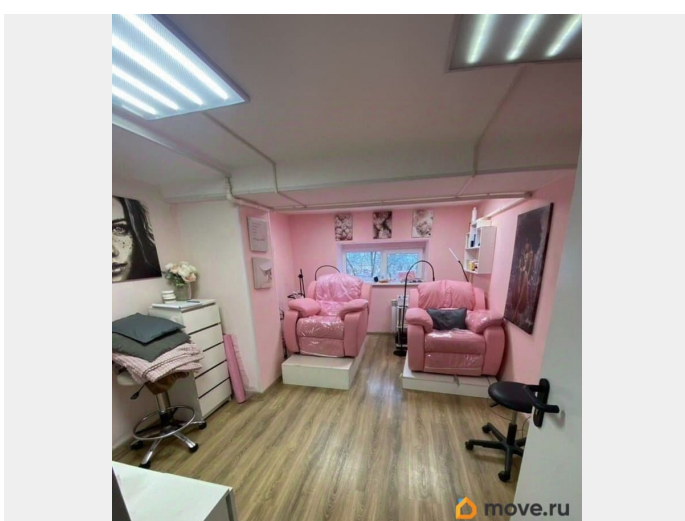

## Описание

Сдается офисное помещение в центре г. Ломоносов на центральной площади с фонтаном. Подойдет под офис, сферу услуг, небольшое производство Вход со двора здания. Круглосуточный доступ. Коммунальные платежи включены в стоимость. Вопросы по телефону.