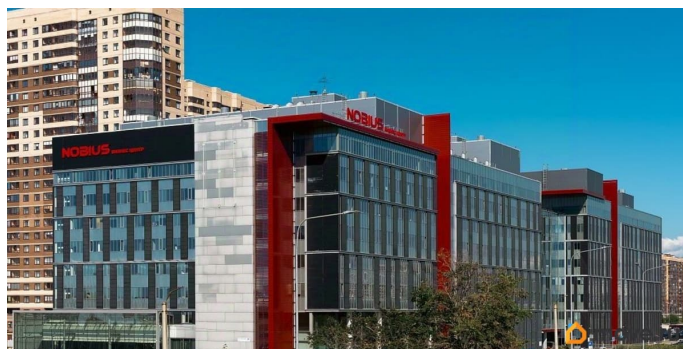

долю мест общего пользования - 1,12, с учетом коэффициента площадь помещений- 320.32 м2. Планировка: смешанная. Офисная отделка. Высота потолка: 3.2м. Тип налогообложения: С НДС. Кол-во парковочных мест: 1. Лот 78905-68