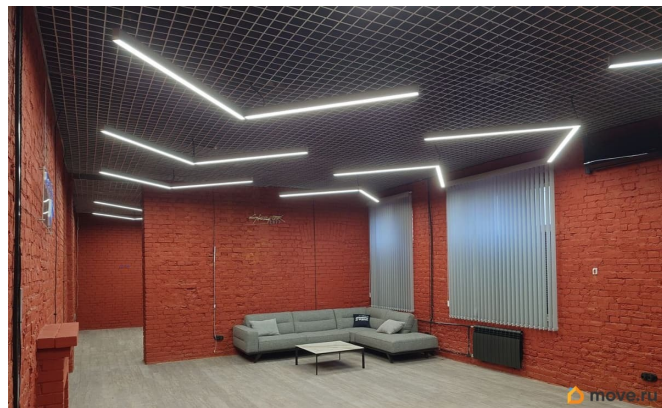

Собственник

79817618041

Санкт-Петербург, Литейный проспект, 35

500 118 ₽

Санкт-Петербург, Литейный проспект, 35

Округ

[СПБ, Центральный район](#)

Улица

[проспект Литейный](#)

Офис

Общая площадь

321 м²

Детали объекта

Тип сделки

Сдаю

Раздел

[Коммерческая недвижимость](#)

Описание

Предлагаю в аренду эксклюзивное офисное помещение на Литейном проспекте. Помещение общей площадью 321 м. кв. в 12 минутах пешком от ст. метро Чернышевская. Офис имеет пять открытых, больших помещений разной площади, также имеется отдельная большая оборудованная кухня, два санузла и выход на черную лестницу. Выполнен качественный ремонт, установлены стеклопакеты и два вида жалюзи. Окна выходят и на Литейный проспект и во двор. Работать можно 24/7 включая выходные и праздничные дни.

для заметок