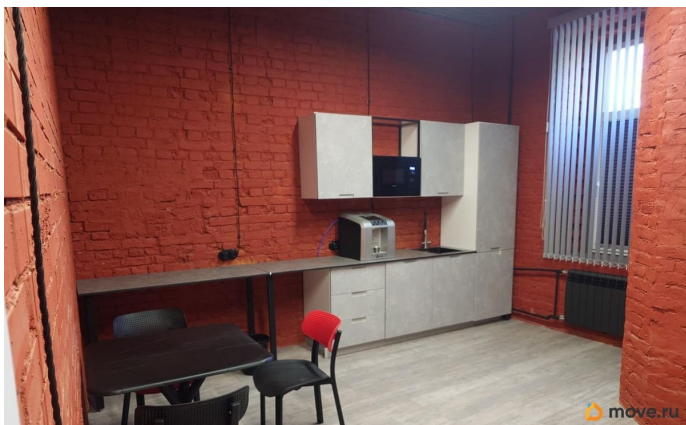

Имеется видеодомофон и лифт. Офис сдается на длительный срок, коммунальные услуги по квитанции. Залог обязателен. Стоимость аренды 1869 за м. кв. плюс коммунальные платежи. Звоните, органирую просмотр в удобное для Вас время.