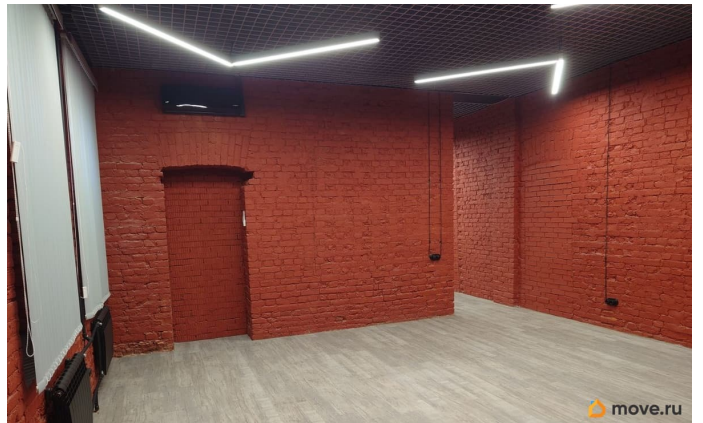

Имеется видеодомофон и лифт. Офис сдается на длительный срок, коммунальные услуги по квитанции. Залог обязателен. Стоимость аренды 1869 за м. кв. плюс коммунальные платежи. Звоните, органирую просмотр в удобное для Вас время.