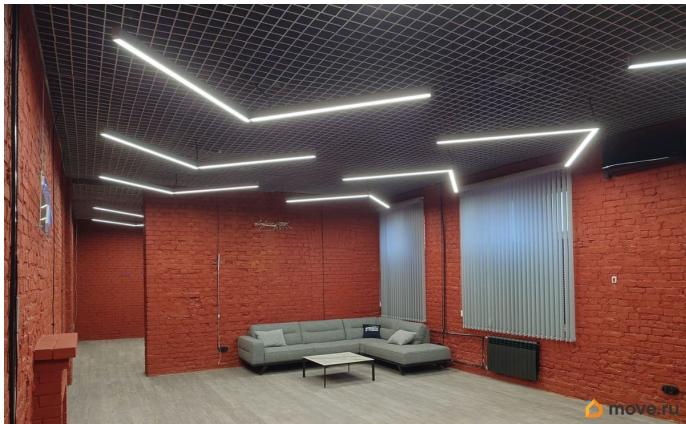

Имеется видеодомофон и лифт. Офис сдается на длительный срок, коммунальные услуги по квитанции. Залог обязателен. Стоимость аренды 1869 за м. кв. плюс коммунальные платежи. Звоните, органирую просмотр в удобное для Вас время.