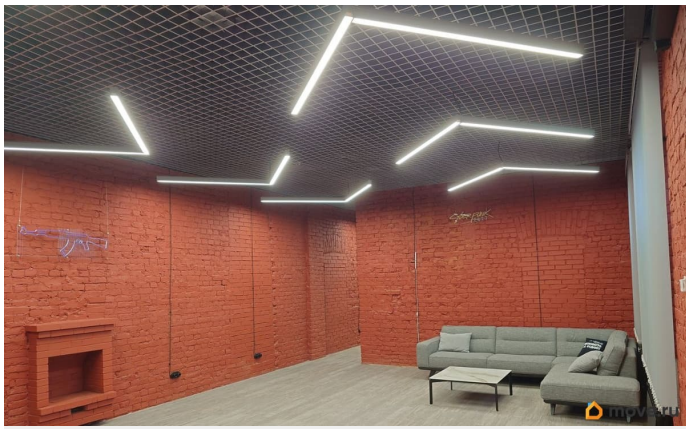

Move.ru - вся недвижимость России