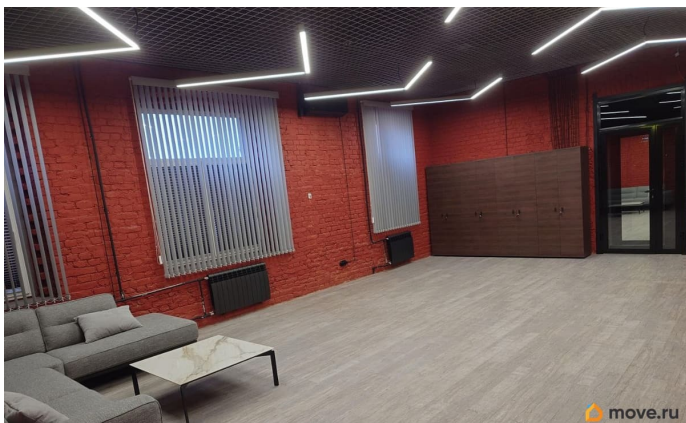

Имеется видеодомофон и лифт. Офис сдается на длительный срок, коммунальные услуги по квитанции. Залог обязателен. Стоимость аренды 1869 за м. кв. плюс коммунальные платежи. Звоните, органирую просмотр в удобное для Вас время.