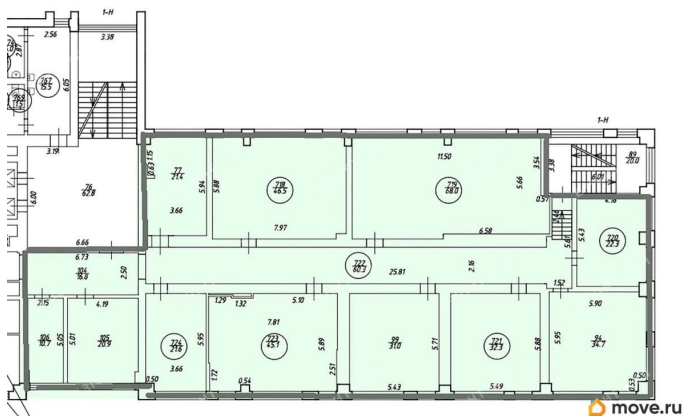

Без комиссии и скрытых платежей для арендатора. Готовы оперативно организовать просмотр в удобное время, предоставить PDF-презентацию и план. Точное местоположение объекта можно найти по данным координатам: 59.965885,30.292961 ID = с_1784942