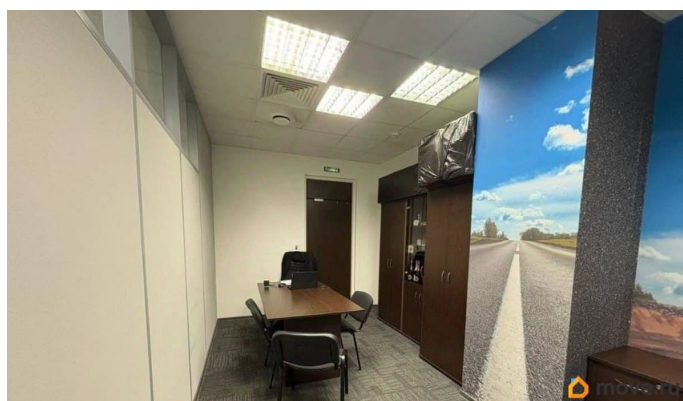

[СПБ, Московский район](#)

Улица

[улица Стартовая](#)

Офис

Общая площадь

323 м²

Детали объекта

Тип сделки

для заметок

136 м2 и 187 м2. Презентабельные офисные блоки с качественной отделкой. Помещения свободны и готовы к использованию. Планировка позволяет эффективно организовать рабочее пространство под различные бизнес задачи. Планировка: смешанная. Офисная отделка. Тип налогообложения: С НДС. Лот 85866-68