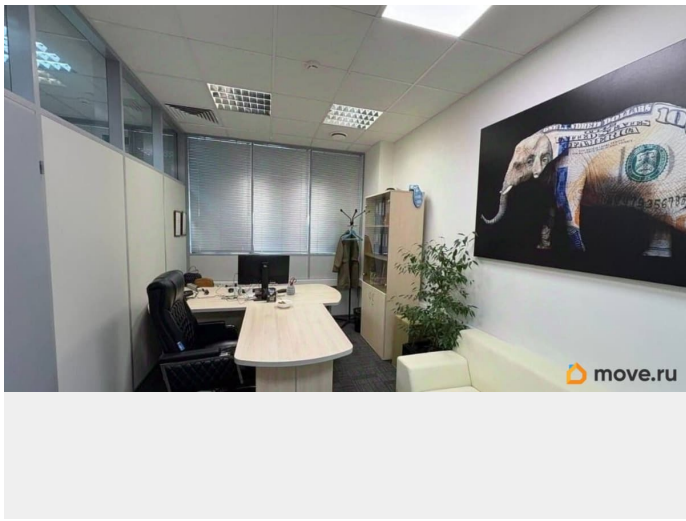

Сдаю

Раздел

[Коммерческая недвижимость](#)

Описание

РАБОТАЕМ С АГЕНТАМИ. РЕНТАВИК— участник ассоциации КОКОН. Бизнес-центр Аэроплаза находится вблизи Пулковского шоссе, КАД и улицы Внуковская, недалеко от Московского шоссе и аэропорта Пулково. Расстояние до ЗСД составляет около 4 км, до станции метро Звездная - 4,5 км. Налоговая: 23. Лифты: Есть. Вентиляция: Приточно-вытяжная. Кондиционирование: Центральное. Безопасность: Круглосуточная охрана, Контроль доступа, Система пожаротушений, Видеонаблюдение. Парковка: Подземная, Наземная. Описание помещения: На 4 этаже -

для заметок

136 м2 и 187 м2. Презентабельные офисные блоки с качественной отделкой. Помещения свободны и готовы к использованию. Планировка позволяет эффективно организовать рабочее пространство под различные бизнес задачи. Планировка: смешанная. Офисная отделка. Тип налогообложения: С НДС. Лот 85866-68