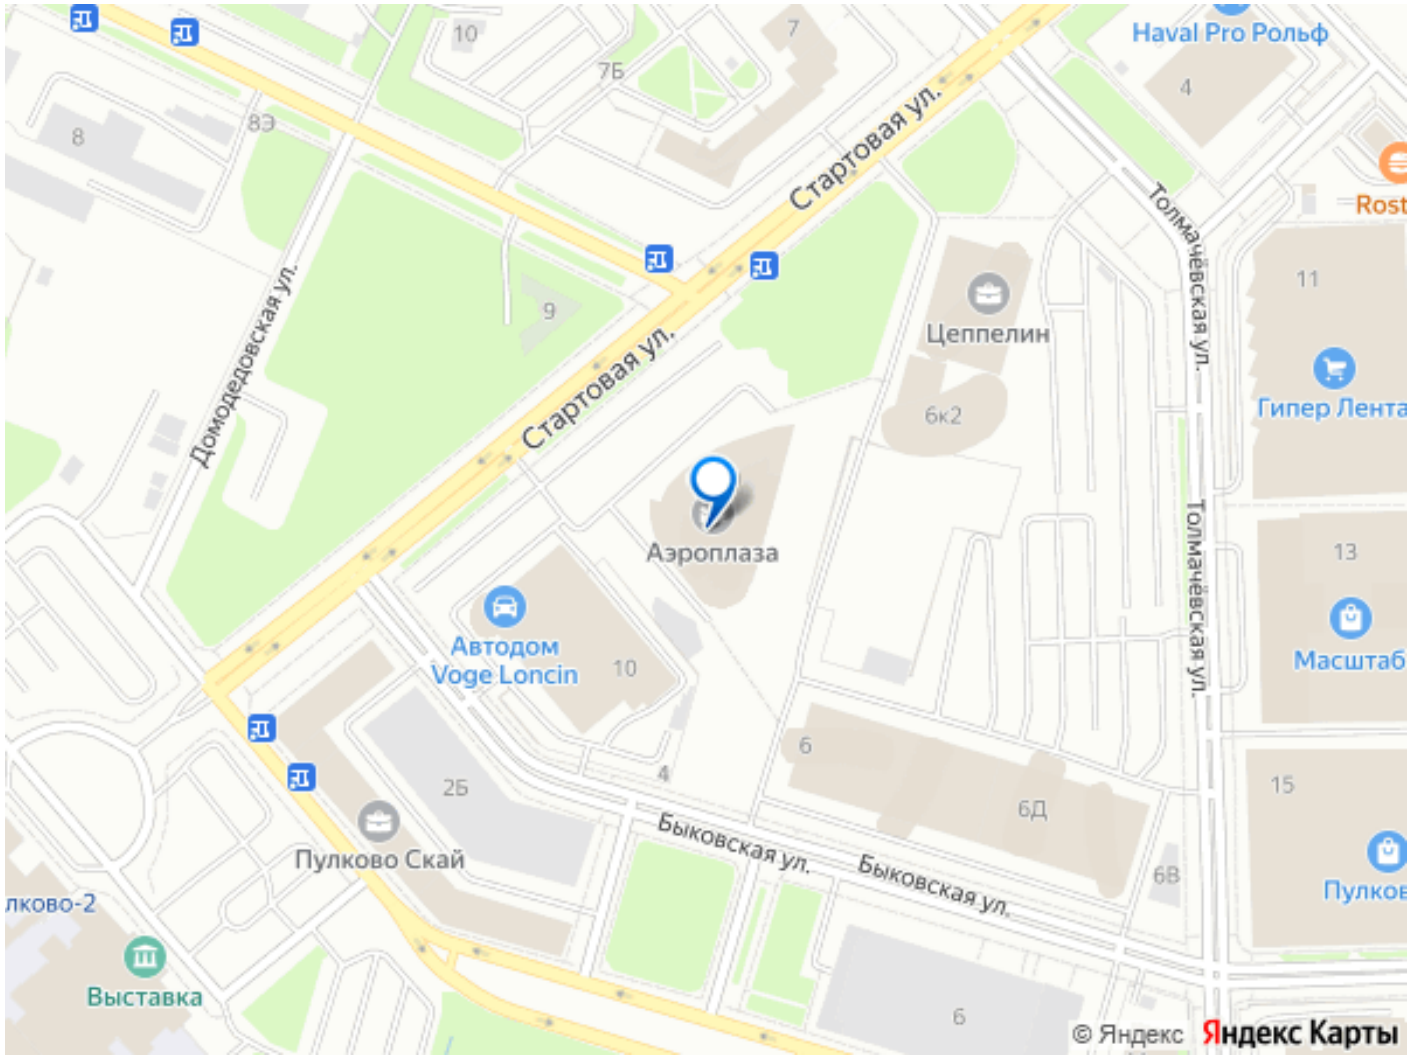

Move.ru - вся недвижимость России