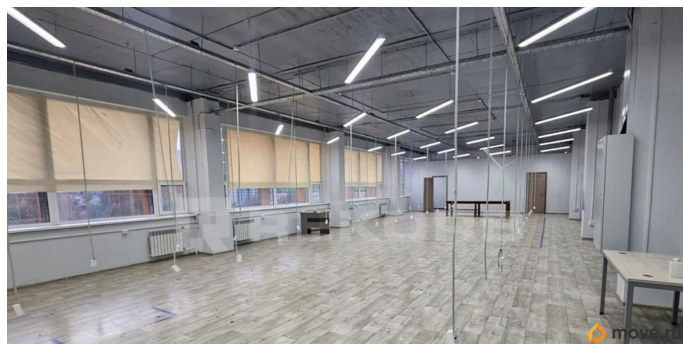

центра: Общая площадь: 33 000 м²

Этажность: 7 Парковка: 250 машино-мест

Пропускная система: есть Инфраструктура:

магазины, кафе, аптека, отделение банка,

фитнес-клуб Договор аренды заключается

напрямую с собственником бизнес-центра.

Какие-либо дополнительные проценты и

комиссии отсутствуют. Звоните, мы покажем

помещение в любое удобное для вас время.