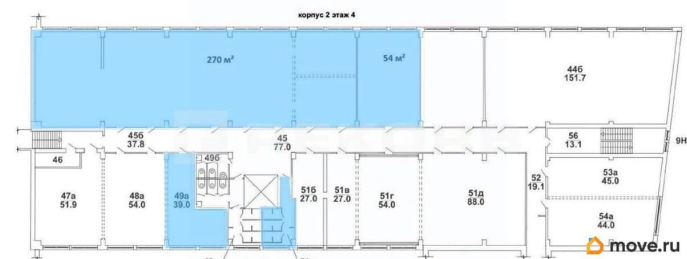

центра: Общая площадь: 33 000 м²

Этажность: 7 Парковка: 250 машино-мест

Пропускная система: есть Инфраструктура:

магазины, кафе, аптека, отделение банка,

фитнес-клуб Договор аренды заключается

напрямую с собственником бизнес-центра.

Какие-либо дополнительные проценты и

комиссии отсутствуют. Звоните, мы покажем

помещение в любое удобное для вас время.