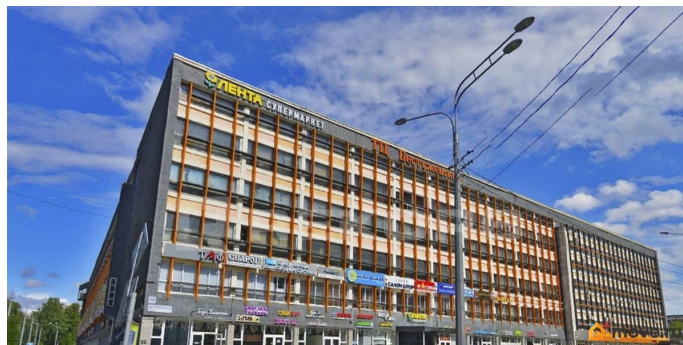

центра: Общая площадь: 33 000 м²

Этажность: 7 Парковка: 250 машино-мест

Пропускная система: есть Инфраструктура:

магазины, кафе, аптека, отделение банка,

фитнес-клуб Договор аренды заключается

напрямую с собственником бизнес-центра.

Какие-либо дополнительные проценты и

комиссии отсутствуют. Звоните, мы покажем

помещение в любое удобное для вас время.