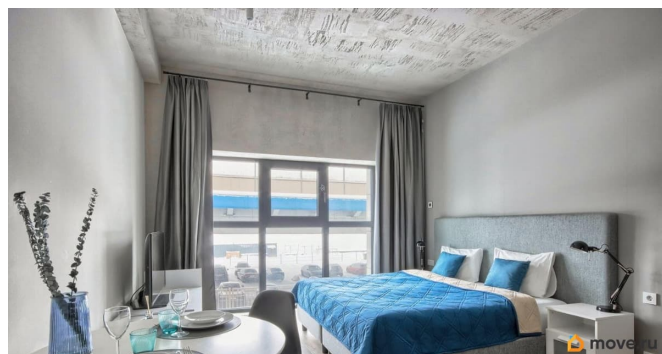

🕒 Создано: 14.04.2026 в 16:55

🔄 Обновлено: 14.04.2026 в 16:55

**Санкт-Петербург, набережная Макарова,
60**

75 000 ₽

Санкт-Петербург, набережная Макарова, 60

Округ

[СПБ, Василеостровский район](#)

Офис

Общая площадь

32.5 м²

Детали объекта

Тип сделки

Сдаю

Раздел

[Коммерческая недвижимость](#)

Описание

Сдается студия 32,5 м под офис на втором этаже в апарт-отеле Докландс. Юридический адрес предоставляем. Можно убрать кровать, поставить перегородки. Сдача от ИП, без НДС. Второй и третий этажи в данном здании изначально планировались под офисы, соответственно второй этаж в большинстве офисный. Презентабельных холл с комфортной зоной ожидания ресепшн; большое внушительное пространство с высокими потолками рестораном и фитнес залом. На 2-3 этажи отдельный лифт.

<https://spb.move.ru/objects/9293608207>

Собственник

**79817214820,7911226
2321**

для заметок