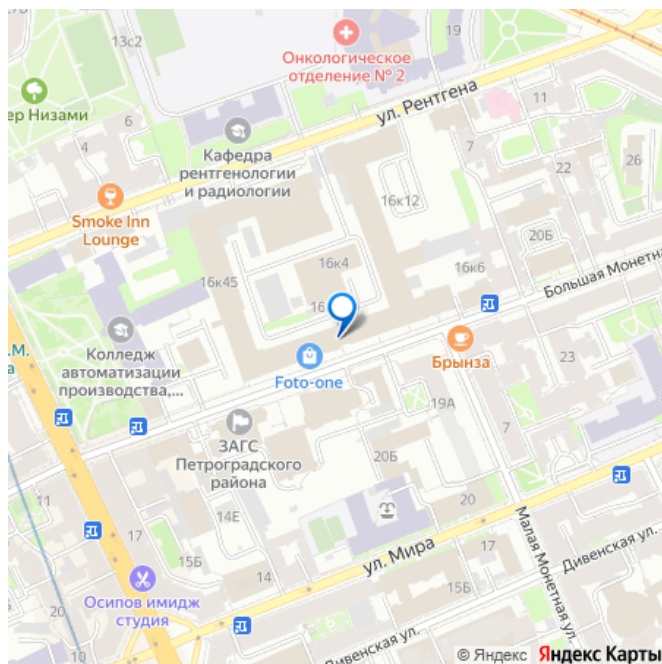

🕒 Создано: 27.03.2026 в 09:54

🔄 Обновлено: 11.04.2026 в 01:11

**Санкт-Петербург, Большая Монетная
улица, 16**

39 360 ₺

Санкт-Петербург, Большая Монетная улица, 16

Округ

[СПБ, Петроградский район](#)

Улица

[улица Большая Монетная](#)

Офис

Общая площадь

32.8 м²

Детали объекта

Тип сделки

Сдаю

Раздел

[Коммерческая недвижимость](#)

Описание

Описание Бизнес-центра: Бизнес центр располагается в Петроградском районе, в шаговой доступности от станций метро «Петроградская» и метро «Горьковская». Также в непосредственной близости находятся остановки общественного транспорта и маршрутных такси. Информация по аренде офиса в бизнес-центре: Компаниям предоставляется широкий спектр услуг, которые могут удовлетворить потребности любых даже взыскательных фирм. В разных частях здания

<https://spb.move.ru/objects/9293495026>

Отдел Аренды, Биз-цен Офисы

79818867563

для заметок