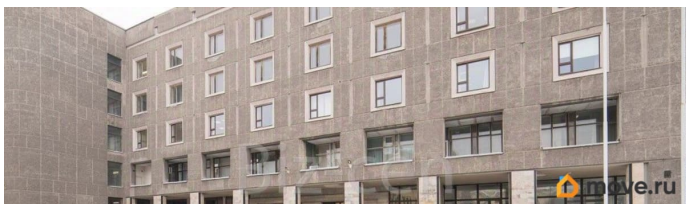

<https://spb.move.ru/objects/9293495026>

**Отдел Аренды, Биз-цен Офисы**

**79818867563**

для заметок

имеются несколько точек общественного питания. Договор аренды заключается напрямую с собственником. Без скрытых комиссий и платежей. Характеристики: Центр открыт: круглосуточно. Условия договора: 11 месяцев, предплата за 2 последних и первый месяц аренды, минимум на 11 мес.. Стоянка: на территории БЦ. Интернет предоставляет: Унител, ОБИТ, Мегафон . Налогообложение: работаем с НДС. Вход: для арендаторов по документу, для клиентов по документу. Входит в ставку: коммунальные услуги. Технические особенности: БЦ «Большая Монетная 16» состоит из комплекса 5-этажных зданий. Бизнес-центр оснащен всеми коммуникациями и системами, необходимыми для полноценной работы. На входах в бизнес-центр установлена система контроля доступа и видеонаблюдения, помещения оборудованы пожарной и охранной сигнализацией. Также здание делового центра оборудовано грузовыми и пассажирскими лифтами. Для организации просмотра, а также для получения консультации по условиям аренды, звоните нам. Для вас наши услуги абсолютно бесплатны, их оплачивают бизнес-центры.