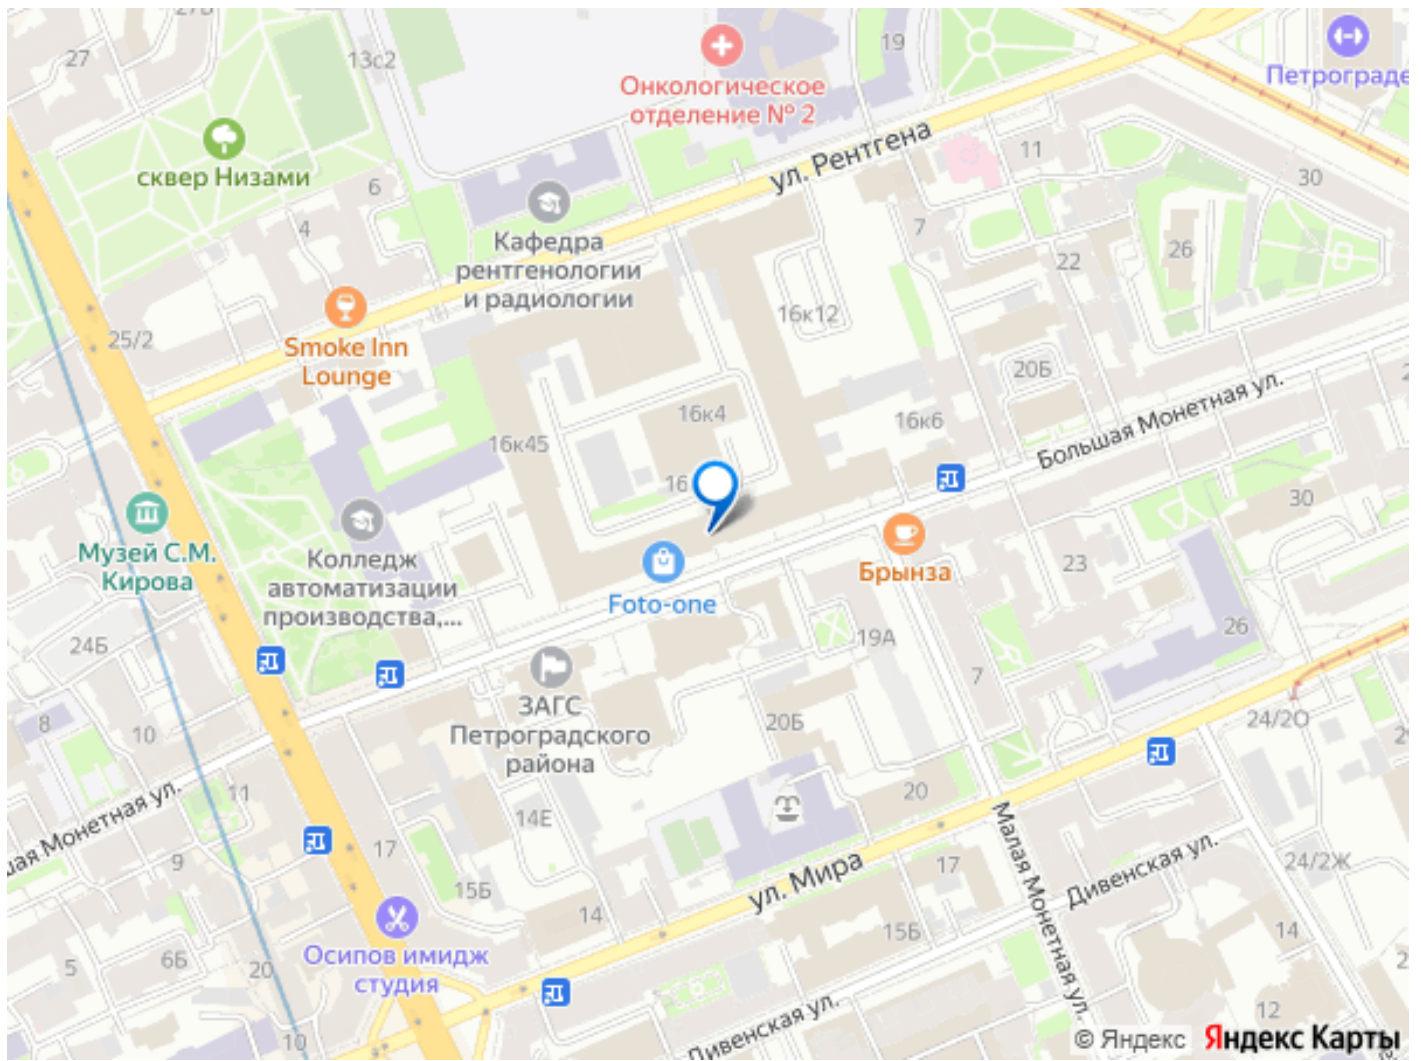

Move.ru - вся недвижимость России