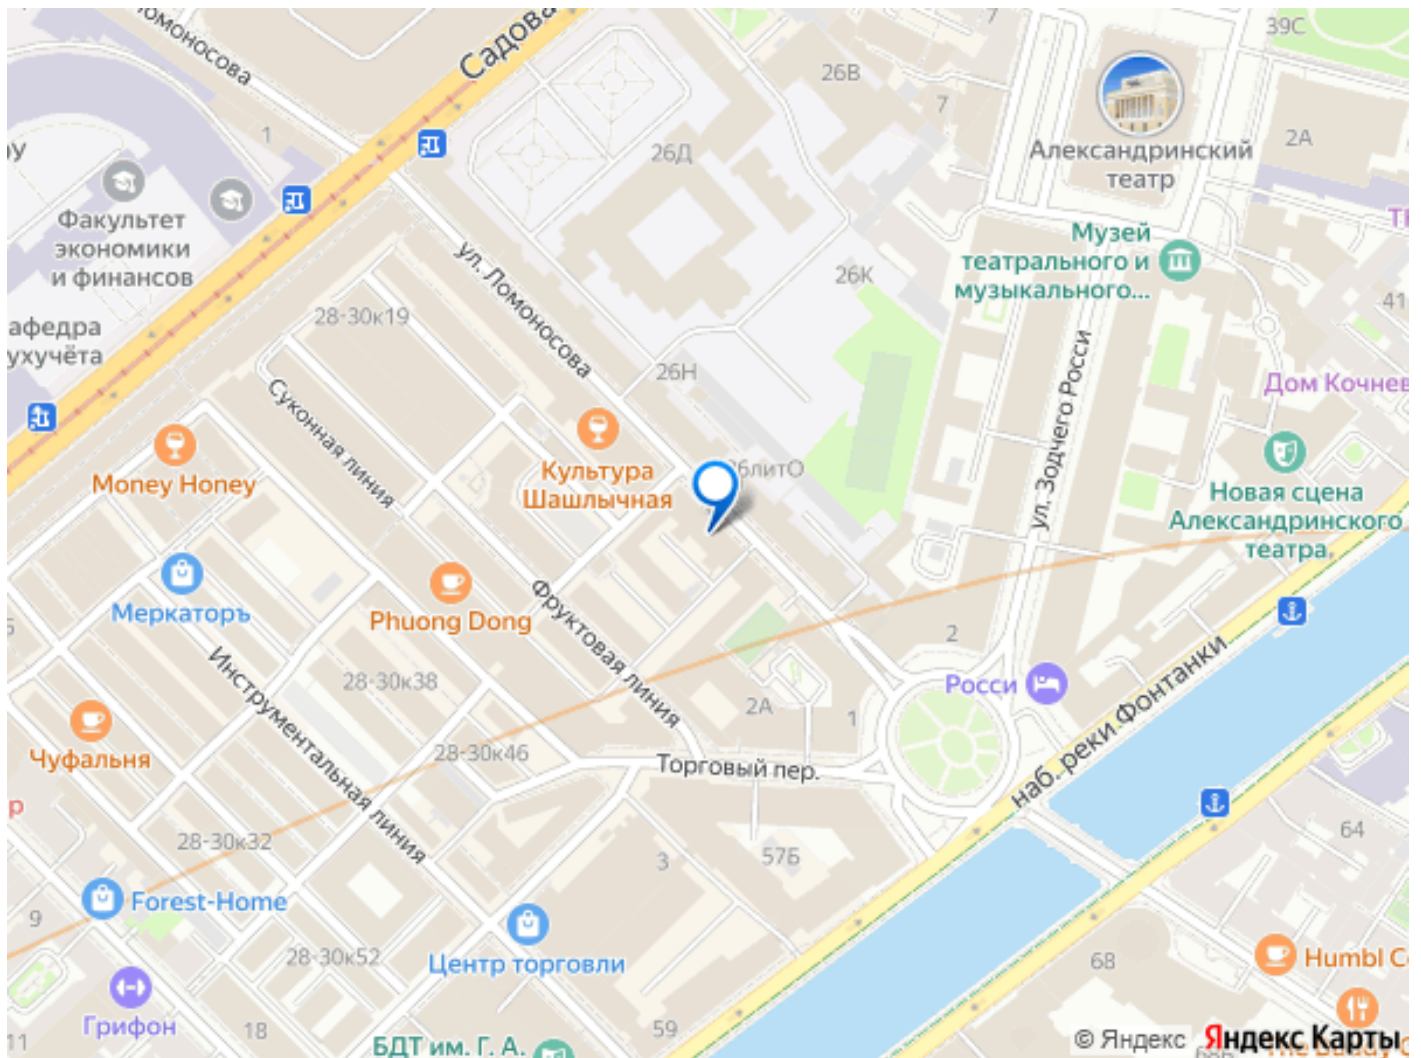

<https://spb.move.ru/objects/9291070734>

Вера Смирнова, Российский

аукционный дом

79811735315

для заметок

непосредственной близости находится Универмаг Большой Гостиный двор, торговые ряды Апраксина двора, офисные и торговые помещения, а также объекты общественного питания. В настоящее время помещение не используется, требуется проведение ремонтных работ. Есть перепланировки. Договор аренды заключается сроком на 3 (три) года для использования под нежилые цели. Инженерные коммуникации: электроснабжение Кадастровый номер: 78:31:0105610:1508 Площадь Объекта: 33. 5 кв. м Назначение: нежилое Наименование: нежилое помещение Этаж: подвал, заглубление более 1, 5м Входы: 1 отдельный со двора Окна: нет Здание, в котором расположено помещение относится к числу объектов культурного наследия регионального значения. Помещение расположено в непосредственной близости от крупной городской магистрали Садовой улице. Местоположение объекта характеризуется высокими пешеходным и автомобильным трафиками. Станция метро «Гостиный двор» и Невский проспект - 650 м Оптимальное использование помещения: в качестве помещения торгово-офисного назначения Торги проходят по поручению Комитета Имущественных отношений Санкт-Петербурга. https://catalog.lot-online.ru/index.php?dispatch=products.view&product_id=1596383