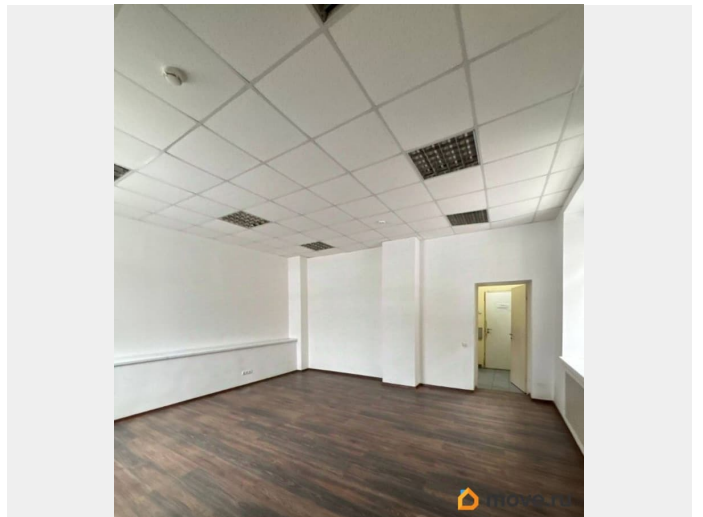

ставка от 800 руб. за 1 м²(+ НДС 5%). С июня
1200 руб. за 1 м²(+ НДС 5%)