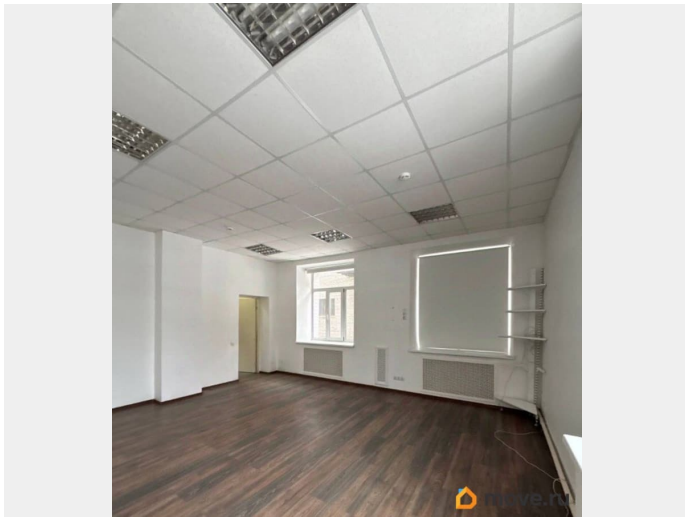

ставка от 800 руб. за 1 м²(+ НДС 5%). С июня
1200 руб. за 1 м²(+ НДС 5%)