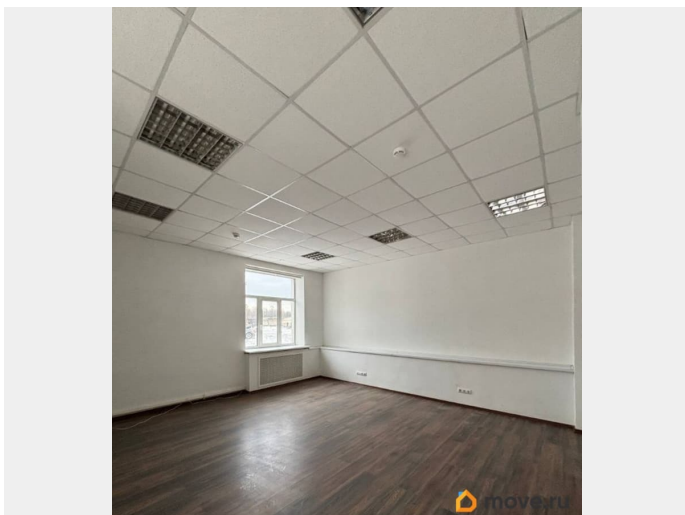

ставка от 800 руб. за 1 м²(+ НДС 5%). С июня
1200 руб. за 1 м²(+ НДС 5%)