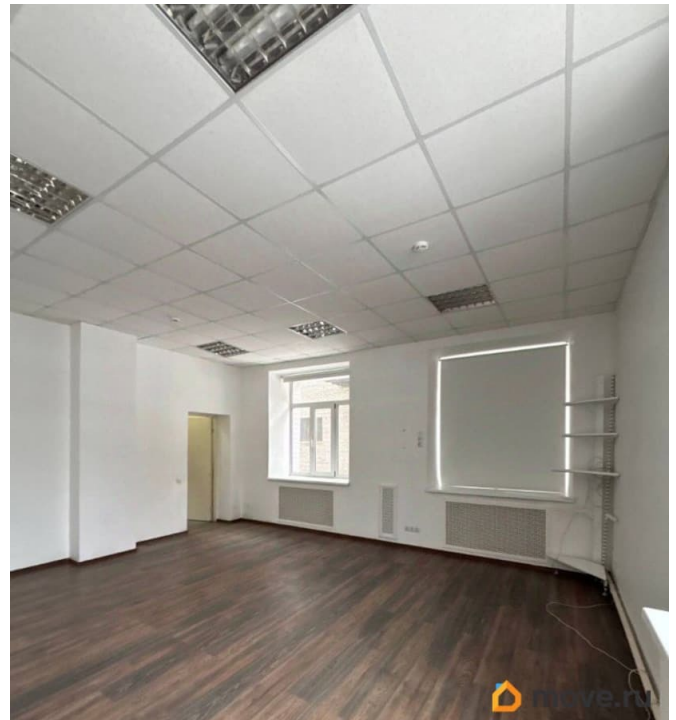

🕒 Создано: 07.04.2026 в 11:35

🔄 Обновлено: 07.04.2026 в 11:45

Агент

79811730847

Санкт-Петербург, Тихая улица, 6М

26 800 ₹

Санкт-Петербург, Тихая улица, 6М

Округ

[СПБ, Невский район](#)

Улица

[улица Тихая](#)

Офис

Общая площадь

33.5 м²

Детали объекта

Тип сделки

Сдаю

Раздел

[Коммерческая недвижимость](#)

Описание

Предлагаем в аренду офисное помещение общей площадью 33,5 м?. Расположение: 1 этаж здания по адресу: Тихая 6М 10-15 минут пешком от станции метро Пролетарская
Преимущества: Охраняемый въезд со шлагбаумом Охраняемая территория 24/7 Парковка на прилегающей к зданию территории Инфраструктура: Удобная транспортная доступность Наличие парковочного места Близость к остановкам общественного транспорта Возможное использование: Офиса компании Помещение готово к просмотру. Стоимость: Арендная

для заметок