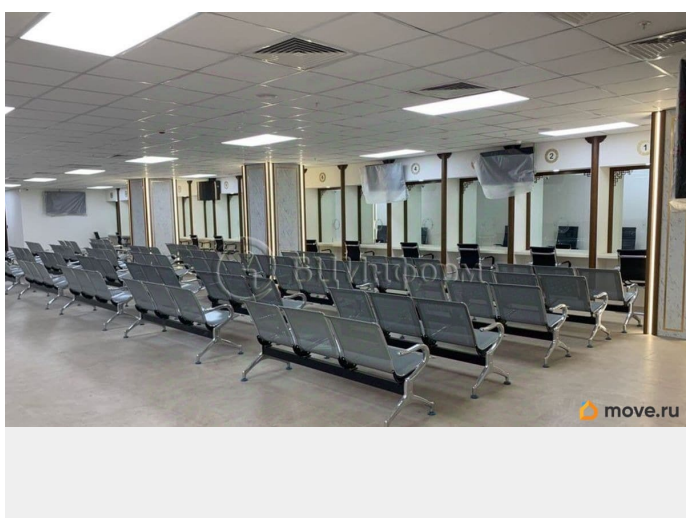

системой приточно-вытяжной вентиляции и кондиционирования. К услугам арендаторов охраняемый автомобильный паркинг. Бизнес-центр расположен в пешей доступности от станций метро «Чернышевская» и «Маяковская». Готово к эксплуатации. Договор заключается напрямую с собственником. Без скрытых комиссий и платежей.