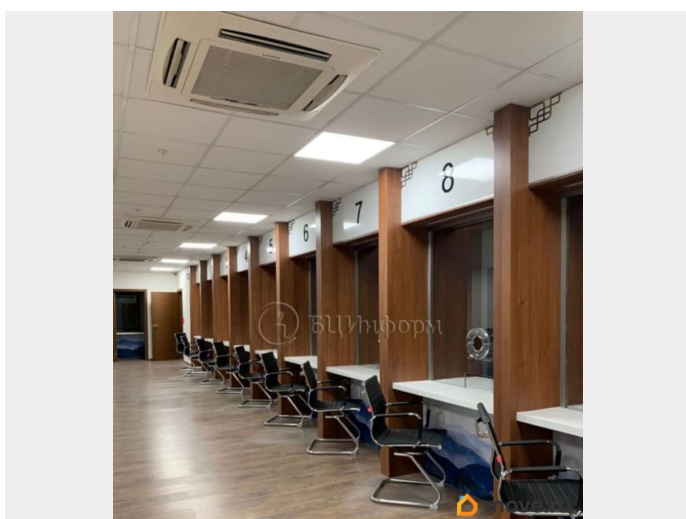

системой приточно-вытяжной вентиляции и кондиционирования. К услугам арендаторов охраняемый автомобильный паркинг. Бизнес-центр расположен в пешей доступности от станций метро «Чернышевская» и «Маяковская». Готово к эксплуатации. Договор заключается напрямую с собственником. Без скрытых комиссий и платежей.