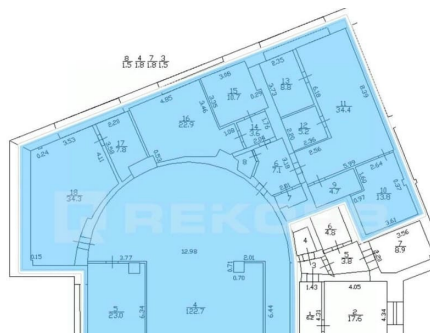

[Лиговский переулок](#)

Офис

Общая площадь

345 м²

Детали объекта

Тип сделки

Сдаю

Раздел

[Коммерческая недвижимость](#)

Описание

Сдается в аренду помещение в бизнес-центре класса С в непосредственной близости от метро. Бюджетное решение для вашего бизнеса. Бизнес-центр расположен в Московском районе и находится в 5 минутах от метро Московские ворота. Адрес: Санкт-Петербург, Лиговский пр. д. 274. Ближайшее метро: Московские ворота. Арендная ставка: 1 200 руб/м2 в мес. (УСНО) включая коммунальные услуги, электричество, ОРЕХ отдельно оплачиваются уборка
Характеристики помещения: Планировка:

<https://spb.move.ru/objects/9293405896>

Rekorb, Rekorb

79117886734

для заметок

 move.ru

смешанная Телекоммуникации: интернет, wi-fi и телефонная линия
Характеристики бизнес-центра: Общая площадь: 9 765 м2
Этажность: 4 Пропускная система: есть
Договор аренды заключается напрямую с собственником бизнес-центра. Какие-либо дополнительные проценты и комиссии отсутствуют. Звоните, мы покажем помещение в любое удобное для вас время.