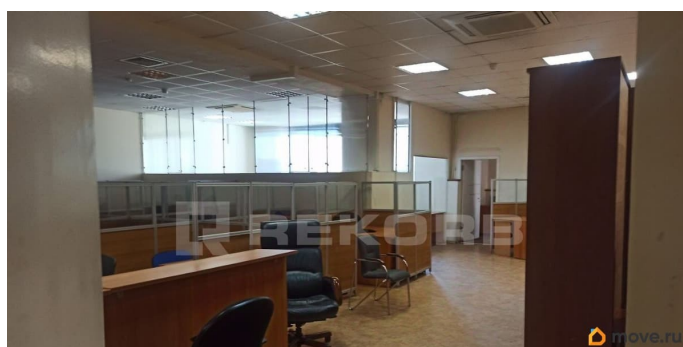

смешанная Телекоммуникации: интернет, wi-fi и телефонная линия
Характеристики бизнес-центра: Общая площадь: 9 765 м2
Этажность: 4 Пропускная система: есть
Договор аренды заключается напрямую с собственником бизнес-центра. Какие-либо дополнительные проценты и комиссии отсутствуют. Звоните, мы покажем помещение в любое удобное для вас время.

move.ru

move.ru

move.ru

move.ru

move.ru

move.ru