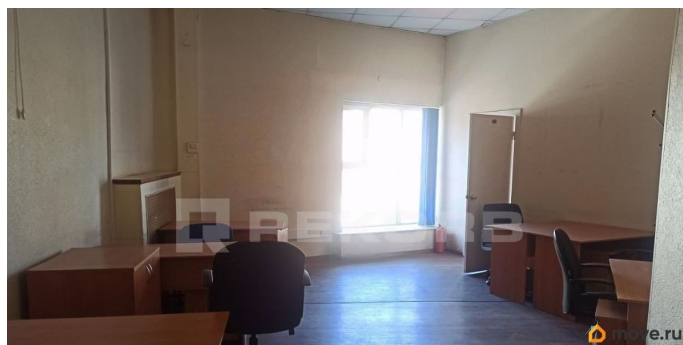

move.ru

move.ru