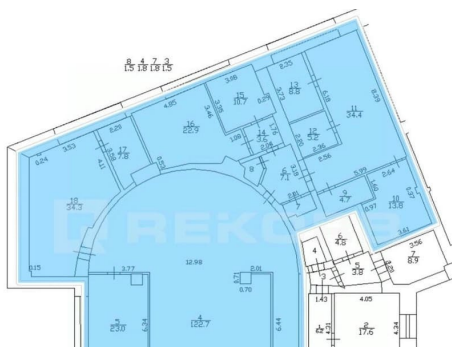

[Лиговский переулок](#)

Офис

Общая площадь

345 м²

Детали объекта

Тип сделки

Сдаю

Раздел

[Коммерческая недвижимость](#)

Описание

Сдается в аренду помещение в бизнес-центре класса С в непосредственной близости от метро. Бюджетное решение для вашего бизнеса. Бизнес-центр расположен в Московском районе и находится в 5 минутах от метро Московские ворота. Адрес: Санкт-Петербург, Лиговский пр. д. 274. Ближайшее метро: Московские ворота. Арендная ставка: 1 200 руб/м2 в мес. (УСНО) включая коммунальные услуги, электричество, ОРЕХ отдельно оплачиваются уборка
Характеристики помещения: Планировка:

<https://spb.move.ru/objects/9293405896>

Rekorb, Rekorb

79117886734

для заметок

 move.ru

смешанная Телекоммуникации: интернет, wi-fi и телефонная линия
Характеристики бизнес-центра: Общая площадь: 9 765 м2
Этажность: 4 Пропускная система: есть
Договор аренды заключается напрямую с собственником бизнес-центра. Какие-либо дополнительные проценты и комиссии отсутствуют. Звоните, мы покажем помещение в любое удобное для вас время.