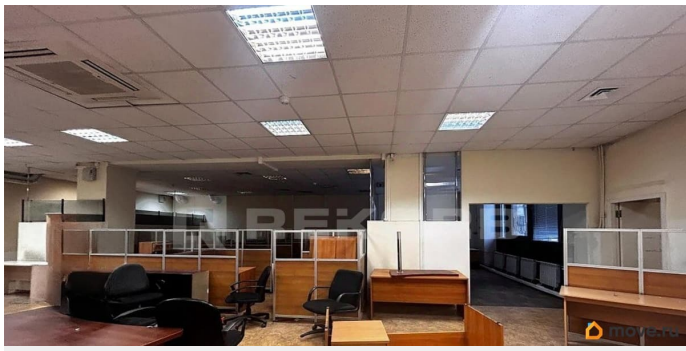

[Лиговский переулок](#)

Офис

Общая площадь

345 м²

Детали объекта

Тип сделки

Сдаю

Раздел

[Коммерческая недвижимость](#)

Описание

Сдается в аренду помещение в бизнес-центре класса С в непосредственной близости от метро. Бюджетное решение для вашего бизнеса. Бизнес-центр расположен в Московском районе и находится в 5 минутах от метро Московские ворота. Адрес: Санкт-Петербург, Лиговский пр. д. 274. Ближайшее метро: Московские ворота. Арендная ставка: 1 200 руб/м2 в мес. (УСНО) включая коммунальные услуги, электричество, ОРЕХ отдельно оплачиваются уборка
Характеристики помещения: Планировка:

<https://spb.move.ru/objects/9293540621>

Rekorb, Rekorb

79117886734

для заметок

смешанная Телекоммуникации: интернет, wi-fi и телефонная линия
Характеристики бизнес-центра: Общая площадь: 9 765 м2
Этажность: 4 Пропускная система: есть
Договор аренды заключается напрямую с собственником бизнес-центра. Какие-либо дополнительные проценты и комиссии отсутствуют. Звоните, мы покажем помещение в любое удобное для вас время.