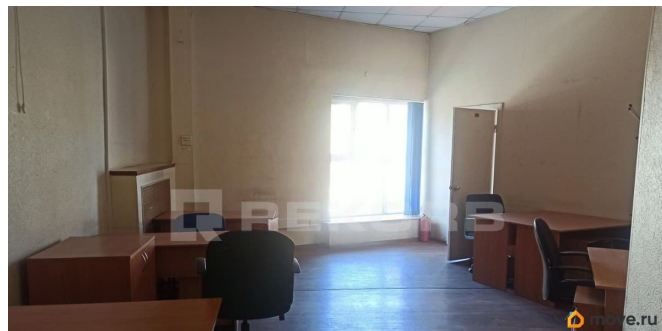

[Лиговский переулок](#)

Офис

Общая площадь

345 м²

Детали объекта

Тип сделки

Сдаю

Раздел

[Коммерческая недвижимость](#)

Описание

Сдается в аренду помещение в бизнес-центре класса С в непосредственной близости от метро. Бюджетное решение для вашего бизнеса. Бизнес-центр расположен в Московском районе и находится в 5 минутах от метро Московские ворота. Адрес: Санкт-Петербург, Лиговский пр. д. 274. Ближайшее метро: Московские ворота. Арендная ставка: 1 200 руб/м2 в мес. (УСНО) включая коммунальные услуги, электричество, ОРЕХ отдельно оплачиваются уборка
Характеристики помещения: Планировка:

<https://spb.move.ru/objects/9293540621>

Rekorb, Rekorb

79117886734

для заметок

смешанная Телекоммуникации: интернет, wi-fi и телефонная линия
Характеристики бизнес-центра: Общая площадь: 9 765 м2
Этажность: 4 Пропускная система: есть
Договор аренды заключается напрямую с собственником бизнес-центра. Какие-либо дополнительные проценты и комиссии отсутствуют. Звоните, мы покажем помещение в любое удобное для вас время.