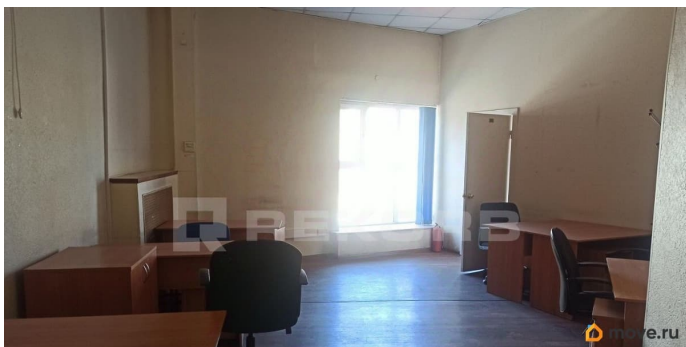

[Лиговский переулок](#)

Офис

Общая площадь

345 м²

Детали объекта

Тип сделки

Сдаю

Раздел

[Коммерческая недвижимость](#)

Описание

Сдается в аренду помещение в бизнес-центре класса С в непосредственной близости от метро. Бюджетное решение для вашего бизнеса. Бизнес-центр расположен в Московском районе и находится в 5 минутах от метро Московские ворота. Адрес: Санкт-Петербург, Лиговский пр. д. 274. Ближайшее метро: Московские ворота. Арендная ставка: 1 200 руб/м2 в мес. (УСНО) включая коммунальные услуги, электричество, ОРЕХ отдельно оплачиваются уборка
Характеристики помещения: Планировка:

<https://spb.move.ru/objects/9293540621>

Rekorb, Rekorb

79117886734

для заметок

смешанная Телекоммуникации: интернет, wi-fi и телефонная линия
Характеристики бизнес-центра: Общая площадь: 9 765 м2
Этажность: 4 Пропускная система: есть
Договор аренды заключается напрямую с собственником бизнес-центра. Какие-либо дополнительные проценты и комиссии отсутствуют. Звоните, мы покажем помещение в любое удобное для вас время.