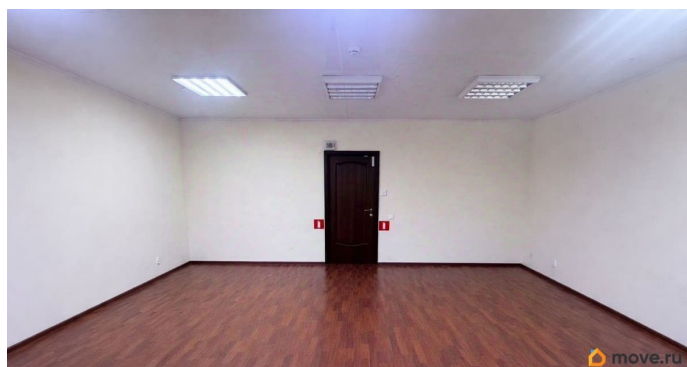

получения консультации по условиям
аренды, звоните.