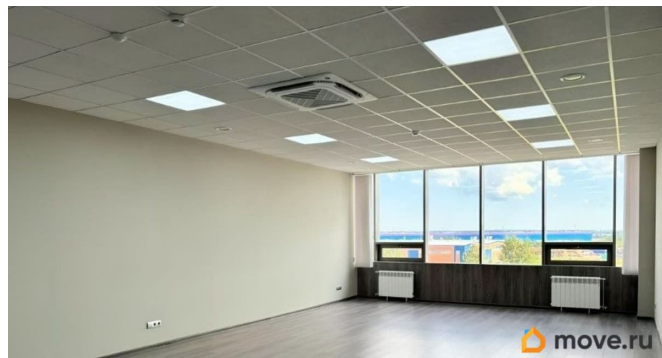

для заметок

Парковка: Наземная. Описание помещения:
Офисный блок с панорамными окнами.
Напольное покрытие - ламинат. Стены -
гипсокартон окрашенный, стеклянная
перегородка. Потолки подвесные - тип
Армстронг. Электроосвещение -
светодиодные светильники. Двери - эко-
шпон. Сетевые и телефонные розетки.
Планировка: открытая. Офисная отделка.
Высота потолка: 2.8м. Тип налогообложения:
С НДС. Лот 63157-68