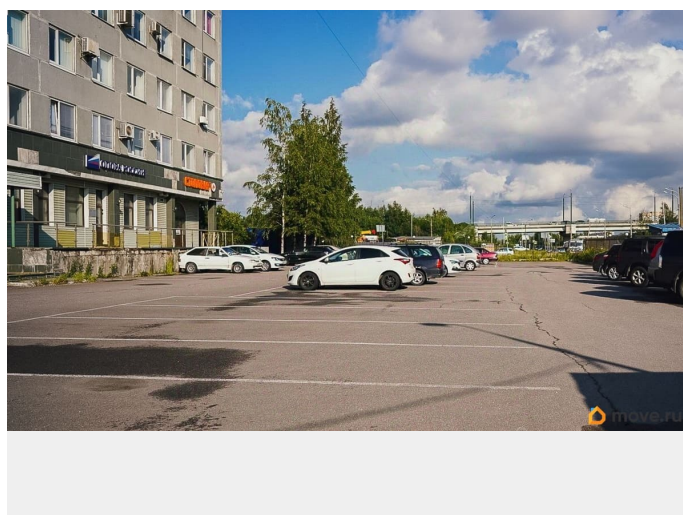

коммерческий линолеум в офисах. Стены - окрашены моющейся краской. Потолок - армстронг. Коммуникации - освещение, отопление-центральное, электрическая мощность - 25 кВт, кондиционирование. Планировка: смешанная. Офисная отделка. Мебель. Высота потолка: 3.5м. Тип налогообложения: С НДС. Лот 86734-68