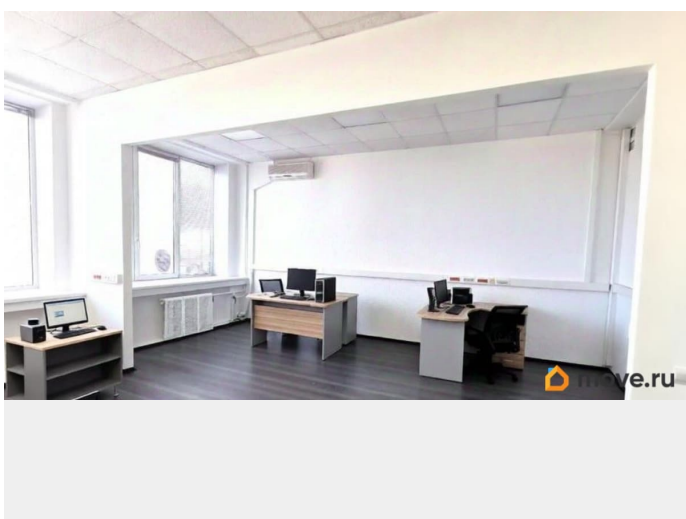

Офис

Общая площадь

35.3 м²

Детали объекта

Тип сделки

Сдаю

Раздел

[Коммерческая недвижимость](#)

Описание

Без комиссии! Предлагается офисное помещение в бизнес центре класса В общей площадью 35,3 м². Помещение расположено на 7 этаже бизнес центра. Офисный блок открытой планировки. В стоимость аренды входят: Клининговые услуги Коммунальные платежи Круглосуточная охрана Технические характеристики помещения: Стены: стеклообои, окрашены водоэмульсионной краской. Потолок: Armstrong, высота 3м. Электроснабжение 220В. Освещение: светодиодное. Кондиционер. Отопление:

для заметок

водяное, центральное. Помещение оборудовано противопожарной сигнализацией. Из окон вид во двор. Время просмотра просим согласовывать заранее по телефону!

Move.ru - вся недвижимость России