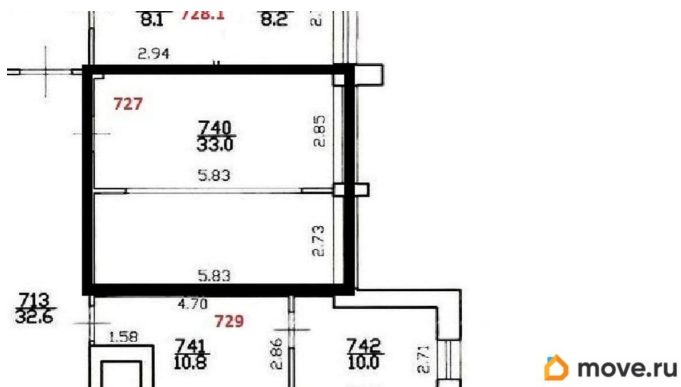

водяное, центральное. Помещение оборудовано противопожарной сигнализацией. Из окон вид во двор. Время просмотра просим согласовывать заранее по телефону!