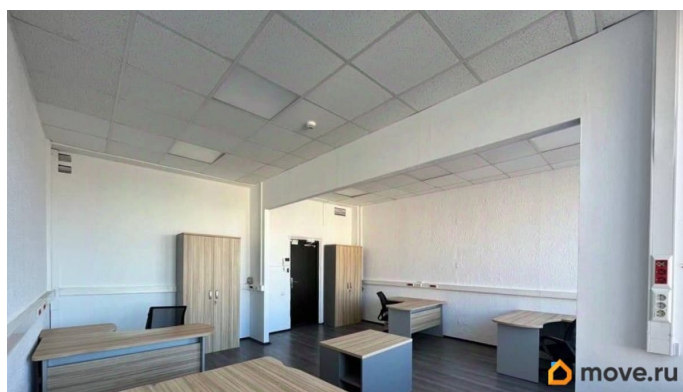

Офис

Общая площадь

35.3 м²

Детали объекта

Тип сделки

Сдаю

Раздел

[Коммерческая недвижимость](#)

Описание

Без комиссии! Предлагается офисное помещение в бизнес центре класса В общей площадью 35,3 м². Помещение расположено на 7 этаже бизнес центра. Офисный блок открытой планировки. В стоимость аренды входят: Клининговые услуги Коммунальные платежи Круглосуточная охрана Технические характеристики помещения: Стены: стеклообои, окрашены водоэмульсионной краской. Потолок: Armstrong, высота 3м. Электроснабжение 220В. Освещение: светодиодное. Кондиционер. Отопление:

для заметок

водяное, центральное. Помещение оборудовано противопожарной сигнализацией. Из окон вид во двор. Время просмотра просим согласовывать заранее по телефону!

Move.ru - вся недвижимость России