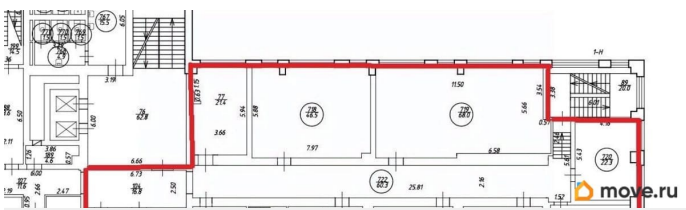

[СПБ, Петроградский район](#)

Улица

[проспект Левашовский](#)

Офис

Общая площадь

354 м²

Детали объекта

Тип сделки

для заметок

Парковка: Наземная. Описание помещения:

Помещение имеет отличные видовые характеристики, отделка офиса стандартная - стены обои под покраску, потолок подвесной типа Армстронг, полы - ламинат. Санузел на этаже. Планировка: смешанная. Офисная отделка. Высота потолка: 3м. Тип налогообложения: С НДС. Лот 81810-68