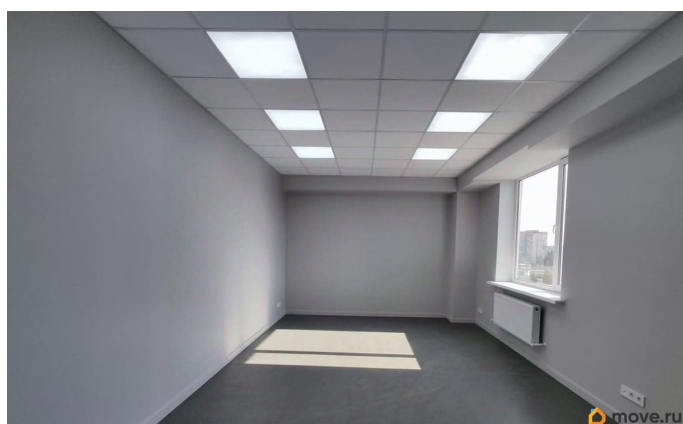

окрашены моющейся краской. Потолок -
армстронг. Коммуникации - освещение,
отопление-центральное, электрическая
мощность - 25 кВт, кондиционирование.
Планировка: смешанная. Офисная отделка.
Высота потолка: 3.5м. Тип налогообложения:
С НДС. Лот 86733-68