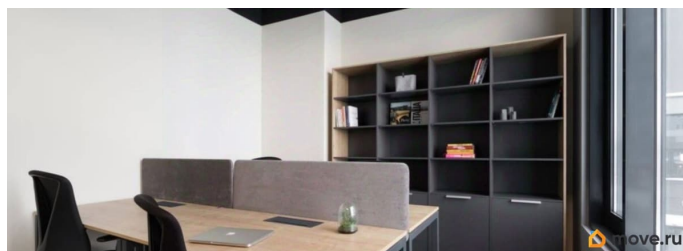

для заметок

Видеонаблюдение. Парковка: Наземная.

Описание помещения: Офис на 12 человека, полностью мебелирован и укомплектован орг. техникой. На плане офис - J4 и H8. Есть переговорные комнаты, зона отдыха, ресепшн, оборудованная кухня с зоной приема пищи, санузлы. Планировка: открытая. Офисная отделка. Лофт. Мебель. Тип налогообложения: С НДС. Лот 81837-68