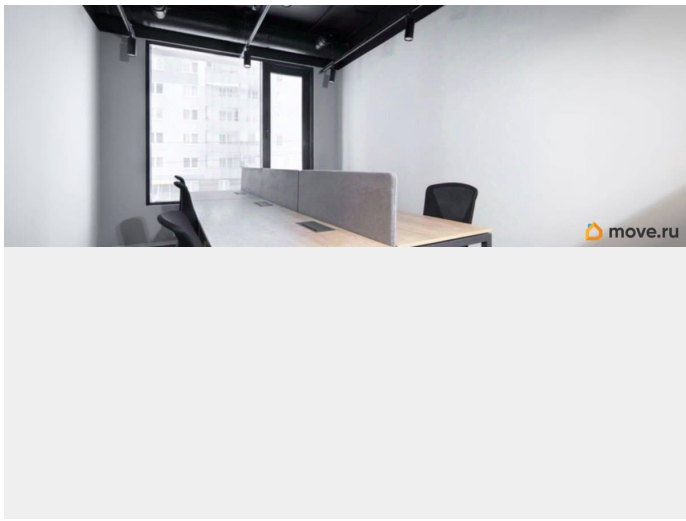

Сдаю

Раздел

[Коммерческая недвижимость](#)

Описание

Здание расположено в шаговой доступности от станции метро Купчино и железнодорожной платформы. Рядом торговый центр Балканский и гипермаркет. За полчаса можно добраться до исторического центра города, Невского проспекта и главных достопримечательностей. Налоговая: 23. Лифты: Есть. Вентиляция: Приточно-вытяжная. Кондиционирование: Центральное. Безопасность: Круглосуточный доступ, Система пожаротушений,

для заметок

Видеонаблюдение. Парковка: Наземная.

Описание помещения: Офис на 12 человека, полностью мебелирован и укомплектован орг. техникой. На плане офис - J4 и H8. Есть переговорные комнаты, зона отдыха, ресепшн, оборудованная кухня с зоной приема пищи, санузлы. Планировка: открытая. Офисная отделка. Лофт. Мебель. Тип налогообложения: С НДС. Лот 81837-68