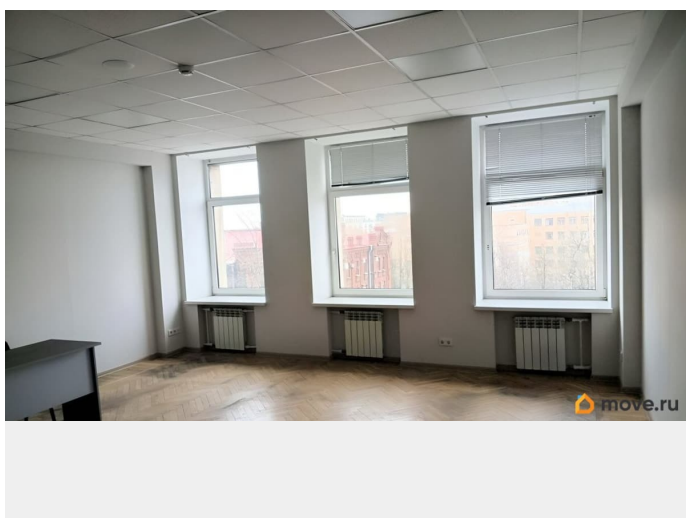

## Описание

НАПРЯМУЮ ОТ СОБСТВЕННИКА, БЕЗ КОМИССИИ! Предлагается в аренду офис в «Балтийском Морском Центре», расположенном у Главных Ворот Морского Порта Санкт-Петербурга. Помещение площадью 35.4 кв.м. на 5 этаже. Возможна аренда с мебелью. Арендная ставка 1321.67 руб. за кв.м. в месяц. Ваши преимущества при аренде офиса в БЦ Балтийский Морской Центр: - широкие коридоры, просторные холлы, скоростные лифты; - аренда без посредников, от собственника; - пешая доступность до м. Нарвская 15 мин., или на транспорте м. Балтийская 8 мин., м. Технологический институт 12 мин., м. Сенная

площадь 12 мин.- уютная домашняя столовая и кофейня для арендаторов и посетителей;- современный, оборудованный конференц-зал на 80 чел.;- переговорная, где всегда решаются вопросы взаимовыгодно для обеих сторон (проверено временем!);- видеонаблюдение, электронная система контроля доступа;- круглосуточная охрана (24/7);- охраняемая парковка;- медицинский многопрофильный центр.Предоставление юр. адреса, возможна долгосрочная аренда. Работаем с НДС. Отдельно оплачивается электроэнергия, клининг, парковка.В БЦ есть и другие офисные помещения.Подробности по контактному телефону.