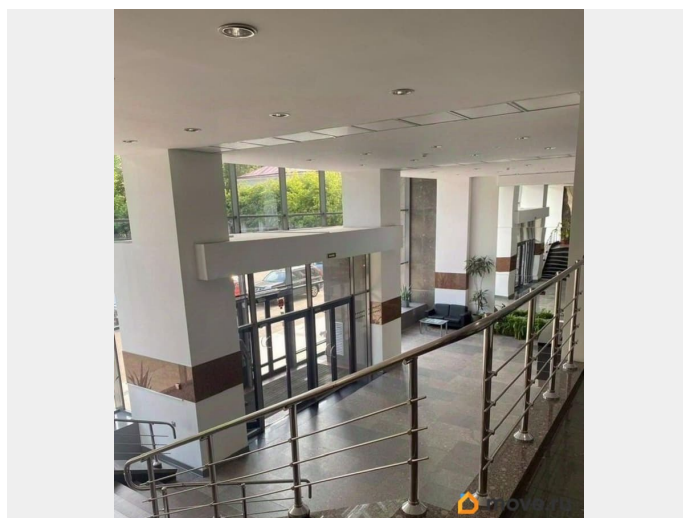

## Описание

НАПРЯМУЮ ОТ СОБСТВЕННИКА, БЕЗ КОМИССИИ! Предлагается в аренду офис в «Балтийском Морском Центре», расположенном у Главных Ворот Морского Порта Санкт-Петербурга. Помещение площадью 35.4 кв.м. на 5 этаже. Возможна аренда с мебелью. Арендная ставка 1321.67 руб. за кв.м. в месяц. Ваши преимущества при аренде офиса в БЦ Балтийский Морской Центр: - широкие коридоры, просторные холлы, скоростные лифты; - аренда без посредников, от собственника; - пешая доступность до м. Нарвская 15 мин., или на транспорте м. Балтийская 8 мин., м. Технологический институт 12 мин., м. Сенная

площадь 12 мин.- уютная домашняя столовая и кофейня для арендаторов и посетителей;- современный, оборудованный конференц-зал на 80 чел.;- переговорная, где всегда решаются вопросы взаимовыгодно для обеих сторон (проверено временем!);- видеонаблюдение, электронная система контроля доступа;- круглосуточная охрана (24/7);- охраняемая парковка;- медицинский многопрофильный центр.Предоставление юр. адреса, возможна долгосрочная аренда. Работаем с НДС. Отдельно оплачивается электроэнергия, клининг, парковка.В БЦ есть и другие офисные помещения.Подробности по контактному телефону.