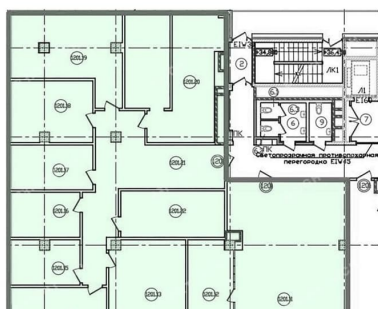

включено: НДС, ОРЕХ, Коммунальные услуги;
- Оплачивается отдельно: Интернет,
Телефония, Уборка, Электроэнергия; - Налог:
Включая НДС. Без комиссии и скрытых
платежей для арендатора. Готовы
оперативно организовать просмотр в удобное
время, предоставить PDF-презентацию и
план. Точное местоположение объекта можно
найти по данным координатам:
59.825628,30.326120 ID = с_1790978

12 этаж

move.ru

move.ru