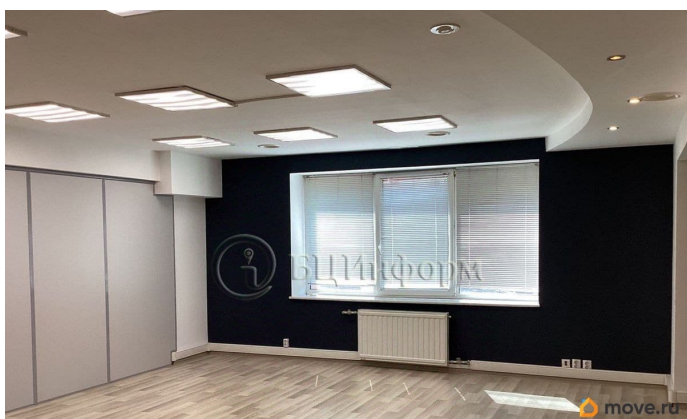

Сдаю

Раздел

[Коммерческая недвижимость](#)

Описание

В аренду предлагаются помещения под офис, общей площадью - 362 м.кв. (с возможностью увеличения) Расположено на втором этаже.

Блоки: *164 м2 - состоит из четырех комнат (в том числе помещение под кухню),

разделенных стеклянными и гипроковыми перегородками (64.5 м.кв. + 53.6 м.кв. + 27.9 м.кв. + 13.1 м.кв.). В отличном состоянии.

Выполнена стандартная отделка. Напольное покрытие: ламинат, плитка керамогранитная.

Стены - покраска. **198 м2 - open space, с возможностью планировки под задачи

для заметок

арендатора. Помещения оснащены системой кондиционирования и приточно-вытяжной вентиляцией. В пешей доступности (8 минут) станция м. «Чкаловская». Готово к въезду арендатора. Договор аренды напрямую с собственником. Без скрытых комиссий и платежей.