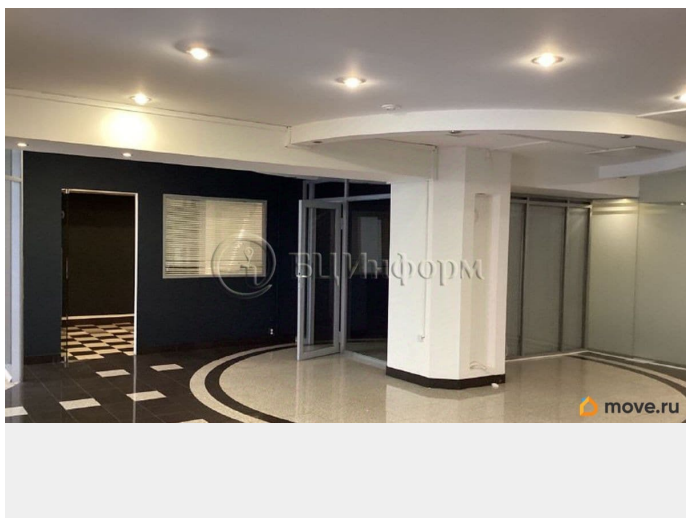

Сдаю

Раздел

[Коммерческая недвижимость](#)

Описание

В аренду предлагаются помещения под офис, общей площадью - 362 м.кв. (с возможностью увеличения) Расположено на втором этаже.

Блоки: *164 м2 - состоит из четырех комнат (в том числе помещение под кухню),

разделенных стеклянными и гипроковыми перегородками (64.5 м.кв. + 53.6 м.кв. + 27.9 м.кв. + 13.1 м.кв.). В отличном состоянии.

Выполнена стандартная отделка. Напольное покрытие: ламинат, плитка керамогранитная.

Стены - покраска. **198 м2 - open space, с возможностью планировки под задачи

для заметок

арендатора. Помещения оснащены системой кондиционирования и приточно-вытяжной вентиляцией. В пешей доступности (8 минут) станция м. «Чкаловская». Готово к въезду арендатора. Договор аренды напрямую с собственником. Без скрытых комиссий и платежей.