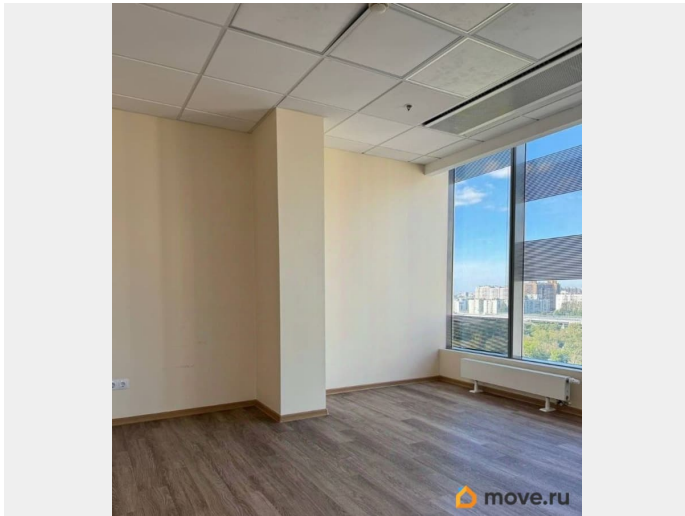

362 м²

Детали объекта

Тип сделки

Сдаю

Раздел

[Коммерческая недвижимость](#)

Описание

ПИШИТЕ И ЗВОНИТЕ) РАБОТАЕМ С АГЕНТАМИ.
РЕНТАВИК— участник ассоциации КОКОН.
Бизнес-центр Пулково Стар расположен по адресу Санкт-Петербург, Пулковское шоссе, 28, в шаговой доступности от станции метро Звездная. Дорога от метро занимает около 8 минут на транспорте. Налоговая: 23. Лифты: Есть. Вентиляция: . Кондиционирование: .
Безопасность: Контроль доступа, Видеонаблюдение. Парковка: Наземная.
Описание помещения: Презентабельный офисный блок с качественной отделкой. Помещение свободно и готово к использованию. Планировка позволяет эффективно организовать рабочее

пространство под различные бизнес задачи.
Планировка: смешанная. Офисная отделка.
Высота потолка: 3м. Тип налогообложения: С
НДС. Лот 86740-68

Move.ru - вся недвижимость России