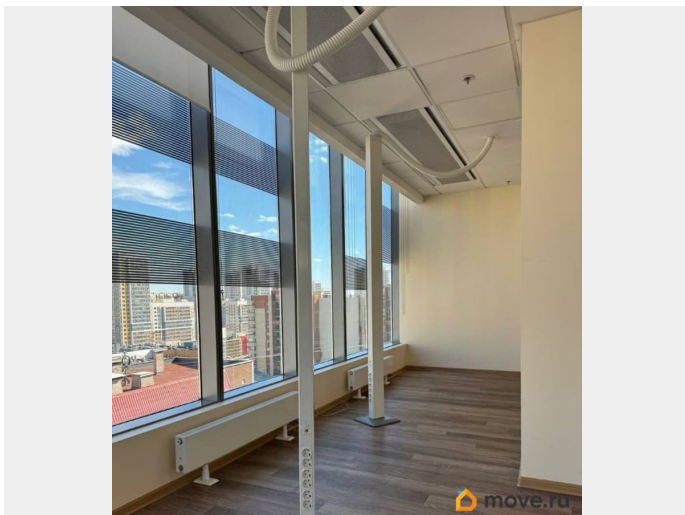

362 м²

Детали объекта

Тип сделки

Сдаю

Раздел

[Коммерческая недвижимость](#)

Описание

ПИШИТЕ И ЗВОНИТЕ) РАБОТАЕМ С АГЕНТАМИ.
РЕНТАВИК— участник ассоциации КОКОН.
Бизнес-центр Пулково Стар расположен по адресу Санкт-Петербург, Пулковское шоссе, 28, в шаговой доступности от станции метро Звездная. Дорога от метро занимает около 8 минут на транспорте. Налоговая: 23. Лифты: Есть. Вентиляция: . Кондиционирование: .
Безопасность: Контроль доступа, Видеонаблюдение. Парковка: Наземная.
Описание помещения: Презентабельный офисный блок с качественной отделкой. Помещение свободно и готово к использованию. Планировка позволяет эффективно организовать рабочее

пространство под различные бизнес задачи.
Планировка: смешанная. Офисная отделка.
Высота потолка: 3м. Тип налогообложения: С
НДС. Лот 86740-68

Move.ru - вся недвижимость России