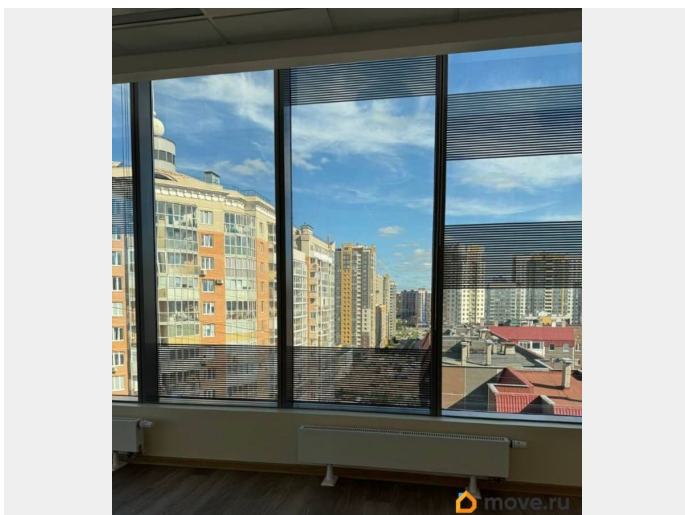

362 м²

Детали объекта

Тип сделки

Сдаю

Раздел

[Коммерческая недвижимость](#)

Описание

ПИШИТЕ И ЗВОНИТЕ) РАБОТАЕМ С АГЕНТАМИ.
РЕНТАВИК— участник ассоциации КОКОН.
Бизнес-центр Пулково Стар расположен по адресу Санкт-Петербург, Пулковское шоссе, 28, в шаговой доступности от станции метро Звездная. Дорога от метро занимает около 8 минут на транспорте. Налоговая: 23. Лифты: Есть. Вентиляция: . Кондиционирование: .
Безопасность: Контроль доступа, Видеонаблюдение. Парковка: Наземная.
Описание помещения: Презентабельный офисный блок с качественной отделкой. Помещение свободно и готово к использованию. Планировка позволяет эффективно организовать рабочее

пространство под различные бизнес задачи.
Планировка: смешанная. Офисная отделка.
Высота потолка: 3м. Тип налогообложения: С
НДС. Лот 86740-68

Move.ru - вся недвижимость России