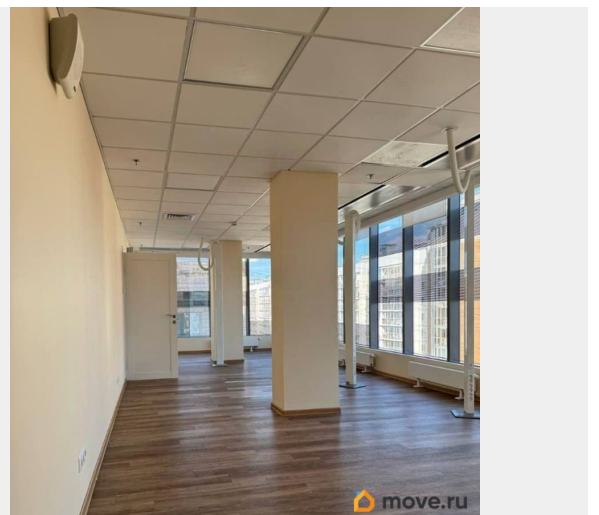

362 м²

Детали объекта

Тип сделки

Сдаю

Раздел

[Коммерческая недвижимость](#)

Описание

ПИШИТЕ И ЗВОНИТЕ) РАБОТАЕМ С АГЕНТАМИ.
РЕНТАВИК— участник ассоциации КОКОН.
Бизнес-центр Пулково Стар расположен по адресу Санкт-Петербург, Пулковское шоссе, 28, в шаговой доступности от станции метро Звездная. Дорога от метро занимает около 8 минут на транспорте. Налоговая: 23. Лифты: Есть. Вентиляция: . Кондиционирование: .
Безопасность: Контроль доступа, Видеонаблюдение. Парковка: Наземная.
Описание помещения: Презентабельный офисный блок с качественной отделкой. Помещение свободно и готово к использованию. Планировка позволяет эффективно организовать рабочее

пространство под различные бизнес задачи.
Планировка: смешанная. Офисная отделка.
Высота потолка: 3м. Тип налогообложения: С
НДС. Лот 86740-68

Move.ru - вся недвижимость России