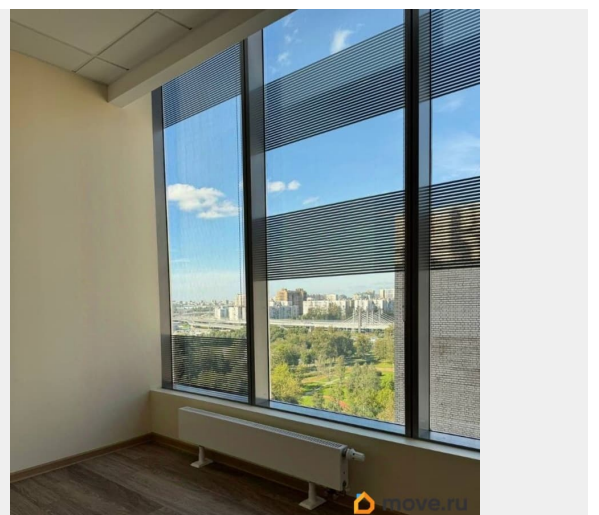

362 м²

Детали объекта

Тип сделки

Сдаю

Раздел

[Коммерческая недвижимость](#)

Описание

ПИШИТЕ И ЗВОНИТЕ) РАБОТАЕМ С АГЕНТАМИ.
РЕНТАВИК— участник ассоциации КОКОН.
Бизнес-центр Пулково Стар расположен по адресу Санкт-Петербург, Пулковское шоссе, 28, в шаговой доступности от станции метро Звездная. Дорога от метро занимает около 8 минут на транспорте. Налоговая: 23. Лифты: Есть. Вентиляция: . Кондиционирование: .
Безопасность: Контроль доступа, Видеонаблюдение. Парковка: Наземная.
Описание помещения: Презентабельный офисный блок с качественной отделкой. Помещение свободно и готово к использованию. Планировка позволяет эффективно организовать рабочее

пространство под различные бизнес задачи.
Планировка: смешанная. Офисная отделка.
Высота потолка: 3м. Тип налогообложения: С
НДС. Лот 86740-68

Move.ru - вся недвижимость России