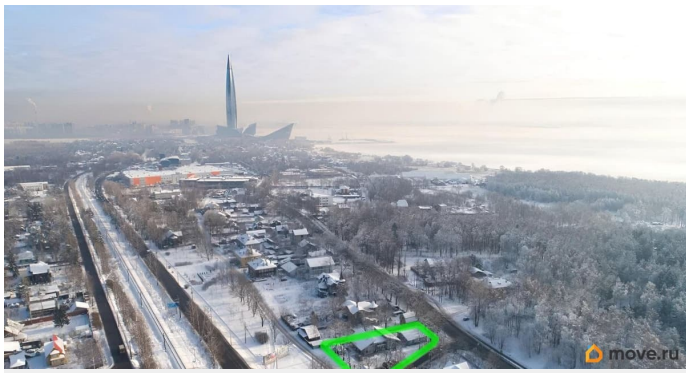

[Коммерческая недвижимость](#)

Описание

Современное пространство для представительства или офиса на природе в черте города. Свой земельный участок для экспозиции продукции арендатора. Возможно разместить до 30 рабочих мест.

Кондиционирование. Кухня для сотрудников.

Приморский район новая, активно развивающаяся точка бизнес активности Санкт-Петербурга. Финский залив. Сосновый лес. Удобный заезд с Приморского шоссе. Транспортная Доступность: ЗСД - аэропорт Пулково 30 минут. Приморское

<https://spb.move.ru/objects/9287798144>

Максим Назаренко, Максим Назаренко
79893569813

для заметок

шоссе. Станции Метро Беговая, Черная речка
10-15 мин., остановки общественного
транспорта. ЖД Станция Ольгино. 2 мин. Три
ресторана. Магазин. Торговый центр.
Собственная закрытая территория 16 соток,
парковка на 15 авто, пост охраны.
Современное здание. Оптоволокно. 15 квт. В
цену включено: 15 парковочных мест на
охраняемой территории. Юридический адрес
предоставляется по запросу