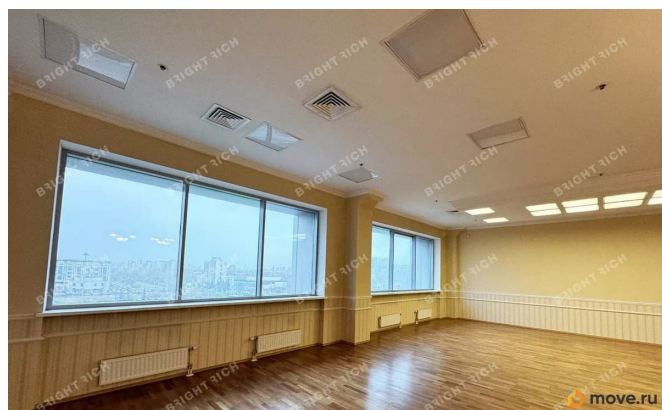

🕒 Создано: 10.07.2025 в 08:32

🔄 Обновлено: 17.04.2026 в 05:29

**Санкт-Петербург, площадь Конституции,
1**

5 232 173 ₹

Санкт-Петербург, площадь Конституции, 1

Округ

[СПБ, Московский район](#)

Офис

Общая площадь

3671.7 м²

Детали объекта

Тип сделки

Сдаю

Раздел

[Коммерческая недвижимость](#)

Описание

Офисное помещение 3 671.7 кв. м в бизнес-центре «Константа». Район: Московский. Ближайшие станции метро: Ленинский проспект, Московская. Характеристики: - Класс: В; - Арендопригодная площадь: 10142.8; - Код налоговой: 10; - Размер типового этажа: 1700; - Высота потолков: 3 м, 3.6 м; - Наличие лифта: Есть; - Кол-во мест наземного паркинга: 80; - Охрана: Да; - Интернет-провайдеры: Смарт Телеком. Арендная ставка: 1 425 руб./кв. м в месяц. Финансовые условия: - В стоимость включено: ОРЕХ, НДС; - Оплачивается отдельно: Интернет, Коммунальные услуги, Телефония,

<https://spb.move.ru/objects/9282637283>

**Bright Rich St. Petersburg, Bright Rich
St Petersburg**

79811452402

для заметок