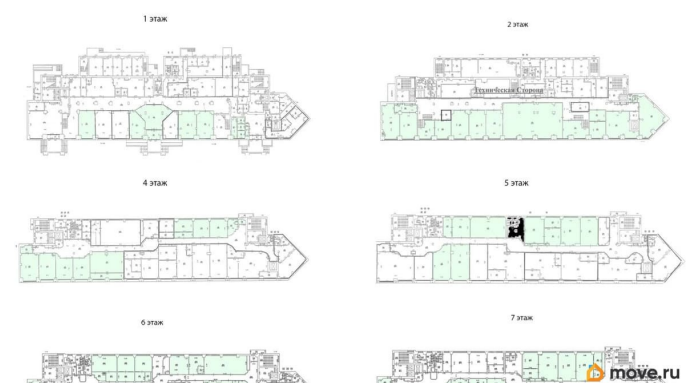

Уборка; - Налог: Включая НДС. Без комиссии и скрытых платежей для арендатора. Готовы оперативно организовать просмотр в удобное время, предоставить PDF-презентацию и план. Точное местоположение объекта можно найти по данным координатам:
59.850509,30.304037 ID = c_1775886