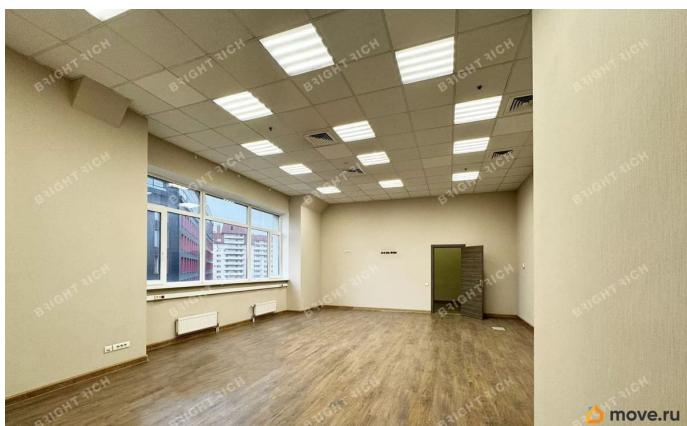

Уборка; - Налог: Включая НДС. Без комиссии и скрытых платежей для арендатора. Готовы оперативно организовать просмотр в удобное время, предоставить PDF-презентацию и план. Точное местоположение объекта можно найти по данным координатам:
59.850509,30.304037 ID = c_1775886