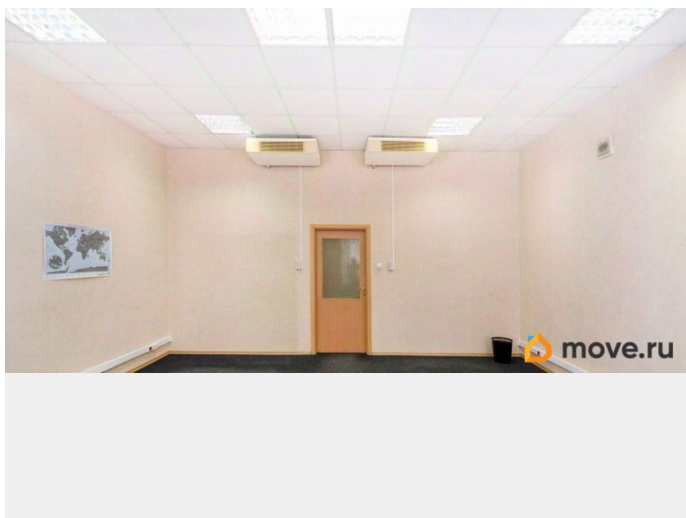

Move.ru - вся недвижимость России