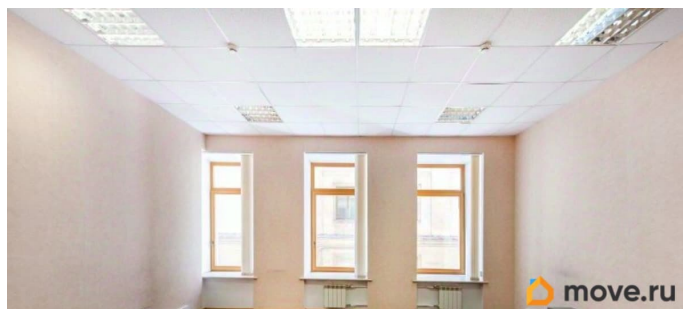

Дополнительно подключаются интернет и телефония. В бизнес-центре ведётся круглосуточная охрана и видеонаблюдение. Проход осуществляется по магнитным пропускам. Помещение сдаётся в аренду напрямую от собственника. Отличная локация в центре города. Ближайшая станция метро «Адмиралтейская» находится в пешей доступности. Набережная реки Мойки протекает рядом.