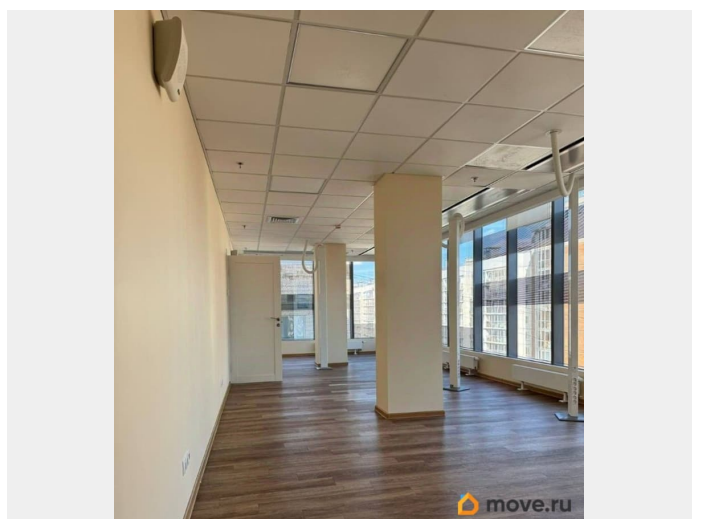

Раздел

[Коммерческая недвижимость](#)

Описание

ПРЕСТИЖНЫЕ ОФИСЫ С КАЧЕСТВЕННОЙ ОТДЕЛКОЙ, РАЗЛИЧНЫЕ ВАРИАНТЫ ПЛОЩАДЕЙ. ПЛАТИМ АГЕНТАМ. Бизнес-центр Пулково Стар расположен по адресу Санкт-Петербург, Пулковское шоссе, 28, в шаговой доступности от станции метро Звездная. Дорога от метро занимает около 8 минут на транспорте. Налоговая: 23. Лифты: Есть. Вентиляция: . Кондиционирование: . Безопасность: Контроль доступа, Видеонаблюдение. Парковка: Наземная. Описание помещения: Презентабельные офисные блоки с качественной отделкой. Помещения свободны и готовы к использованию. Планировка позволяет

эффективно организовать рабочее пространство под различные бизнес задачи.
Планировка: смешанная. Офисная отделка.
Высота потолка: 3м. Тип налогообложения: С
НДС. Лот 86746-68

Move.ru - вся недвижимость России