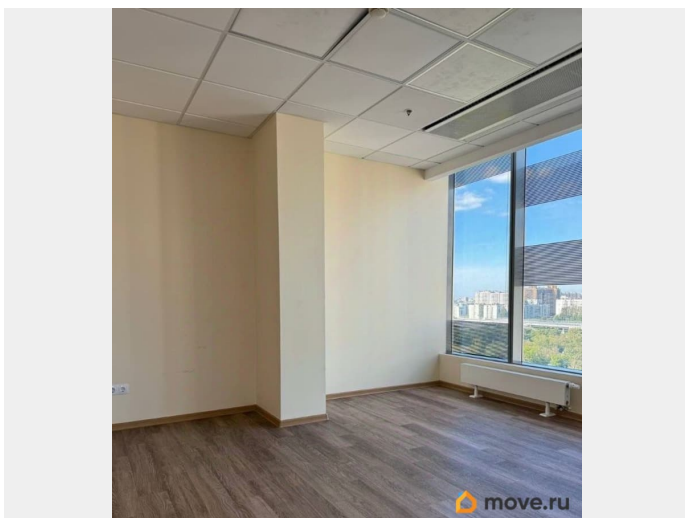

Раздел

[Коммерческая недвижимость](#)

Описание

ПРЕСТИЖНЫЕ ОФИСЫ С КАЧЕСТВЕННОЙ ОТДЕЛКОЙ, РАЗЛИЧНЫЕ ВАРИАНТЫ ПЛОЩАДЕЙ. ПЛАТИМ АГЕНТАМ. Бизнес-центр Пулково Стар расположен по адресу Санкт-Петербург, Пулковское шоссе, 28, в шаговой доступности от станции метро Звездная. Дорога от метро занимает около 8 минут на транспорте. Налоговая: 23. Лифты: Есть. Вентиляция: . Кондиционирование: . Безопасность: Контроль доступа, Видеонаблюдение. Парковка: Наземная. Описание помещения: Презентабельные офисные блоки с качественной отделкой. Помещения свободны и готовы к использованию. Планировка позволяет

эффективно организовать рабочее пространство под различные бизнес задачи.
Планировка: смешанная. Офисная отделка.
Высота потолка: 3м. Тип налогообложения: С
НДС. Лот 86746-68

Move.ru - вся недвижимость России