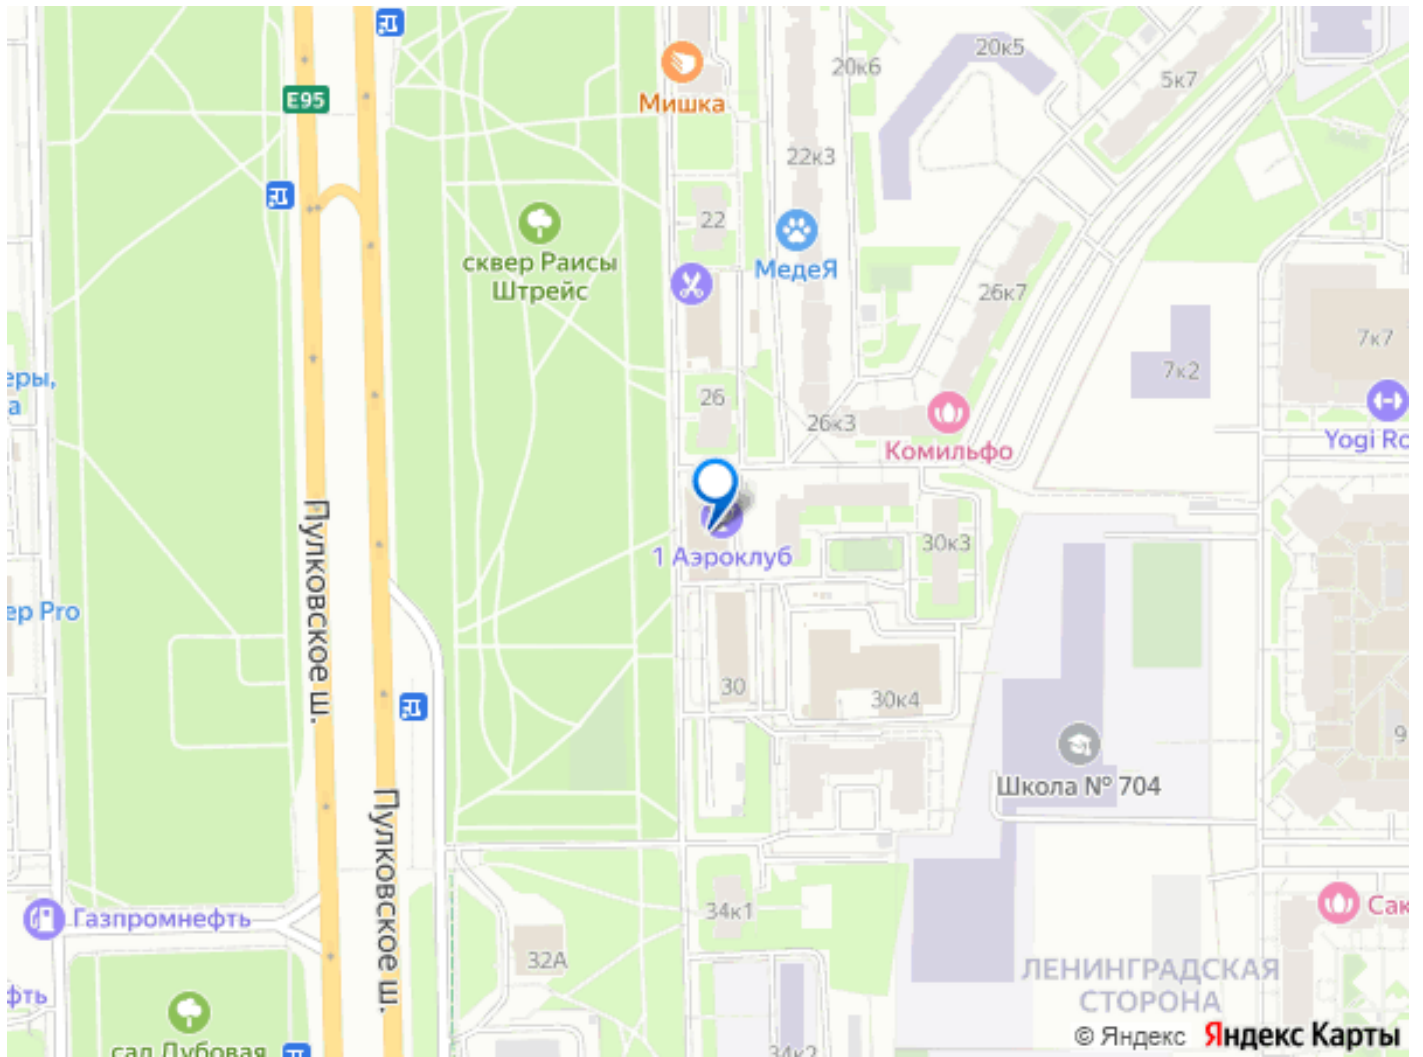

Move.ru - вся недвижимость России