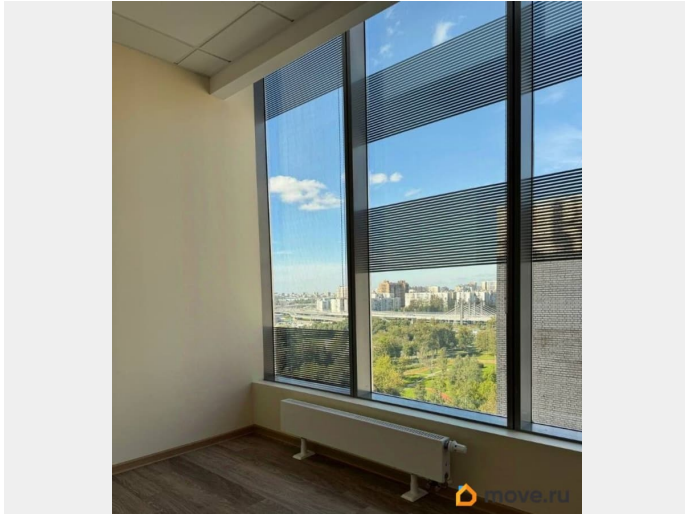

Раздел

[Коммерческая недвижимость](#)

Описание

ПРЕСТИЖНЫЕ ОФИСЫ С КАЧЕСТВЕННОЙ ОТДЕЛКОЙ, РАЗЛИЧНЫЕ ВАРИАНТЫ ПЛОЩАДЕЙ. ПЛАТИМ АГЕНТАМ. Бизнес-центр Пулково Стар расположен по адресу Санкт-Петербург, Пулковское шоссе, 28, в шаговой доступности от станции метро Звездная. Дорога от метро занимает около 8 минут на транспорте. Налоговая: 23. Лифты: Есть. Вентиляция: . Кондиционирование: . Безопасность: Контроль доступа, Видеонаблюдение. Парковка: Наземная. Описание помещения: Презентабельные офисные блоки с качественной отделкой. Помещения свободны и готовы к использованию. Планировка позволяет

эффективно организовать рабочее пространство под различные бизнес задачи.
Планировка: смешанная. Офисная отделка.
Высота потолка: 3м. Тип налогообложения: С
НДС. Лот 86746-68

Move.ru - вся недвижимость России