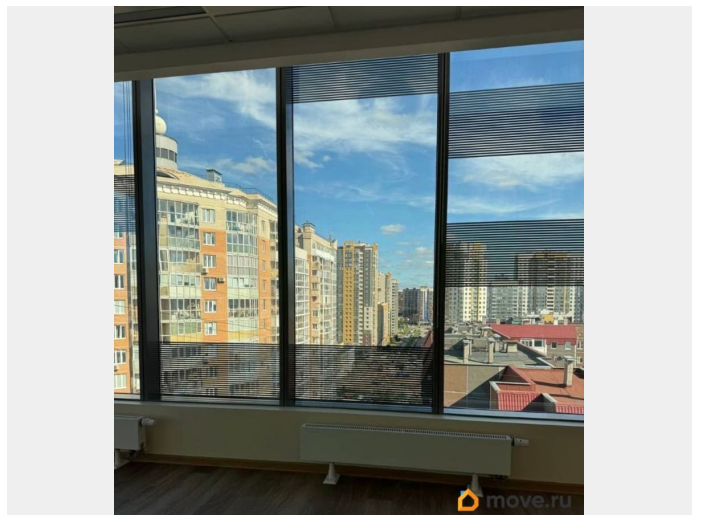

эффективно организовать рабочее пространство под различные бизнес задачи.
Планировка: смешанная. Офисная отделка.
Высота потолка: 3м. Тип налогообложения: С
НДС. Лот 86746-68