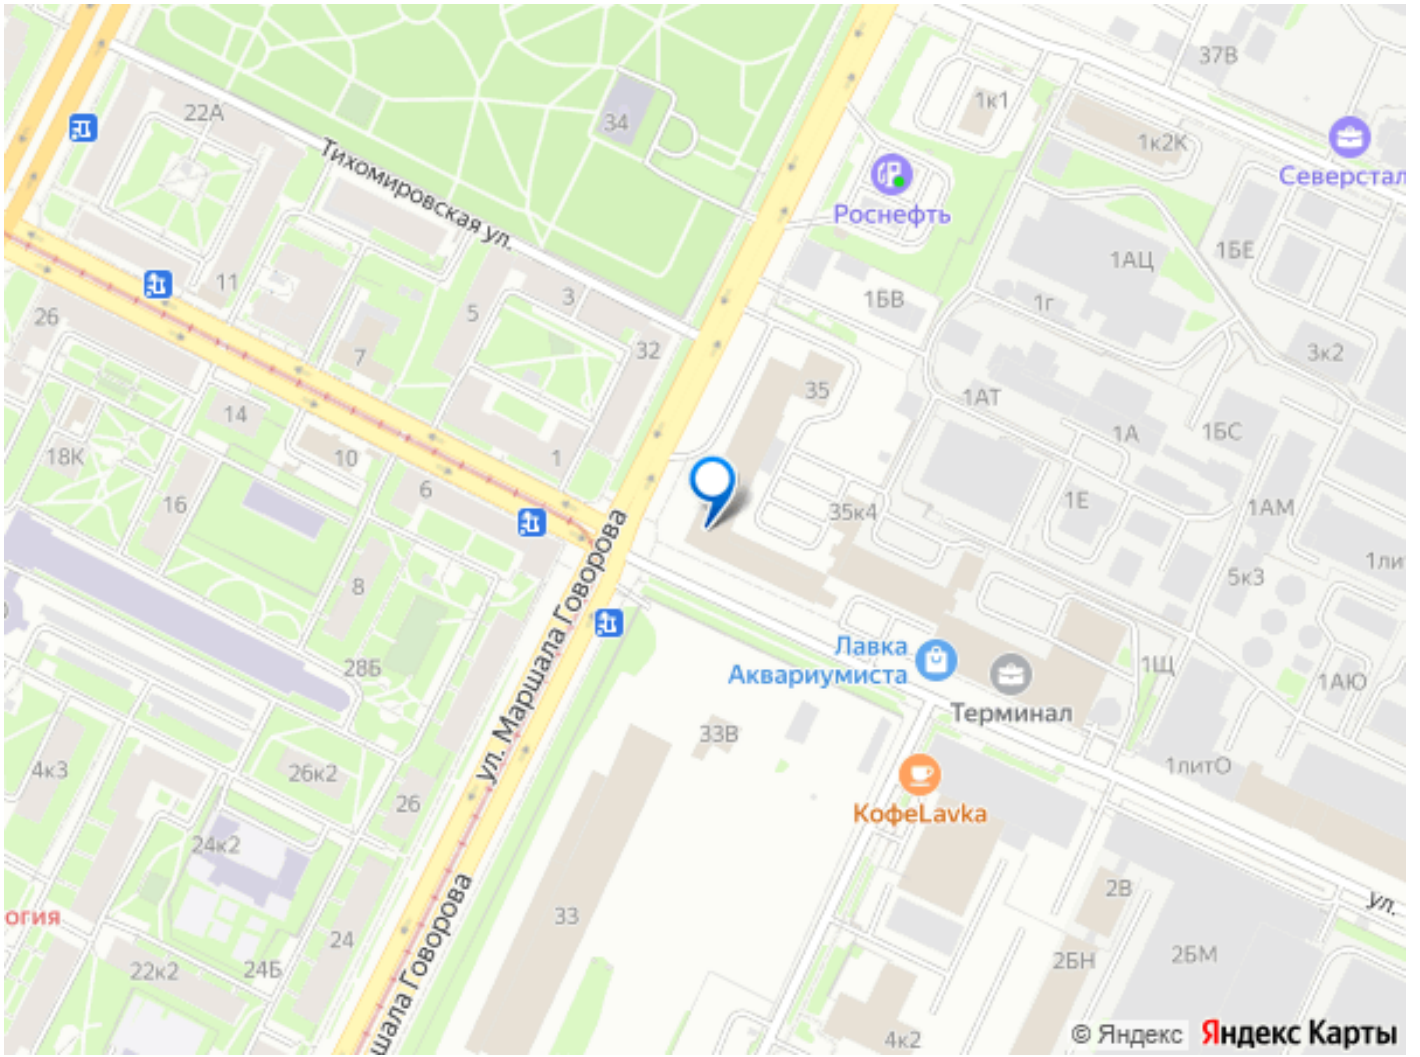

Move.ru - вся недвижимость России