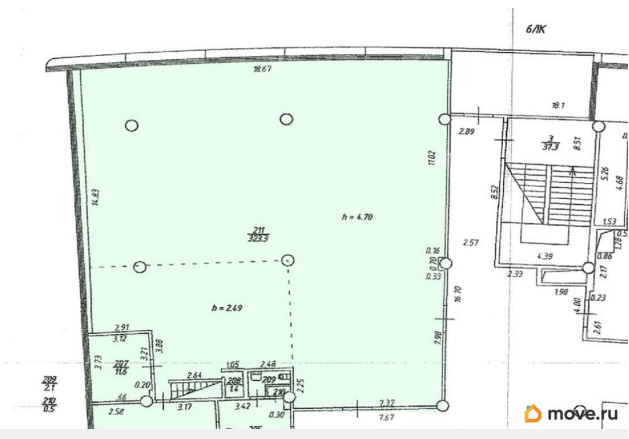

Move.ru - вся недвижимость России