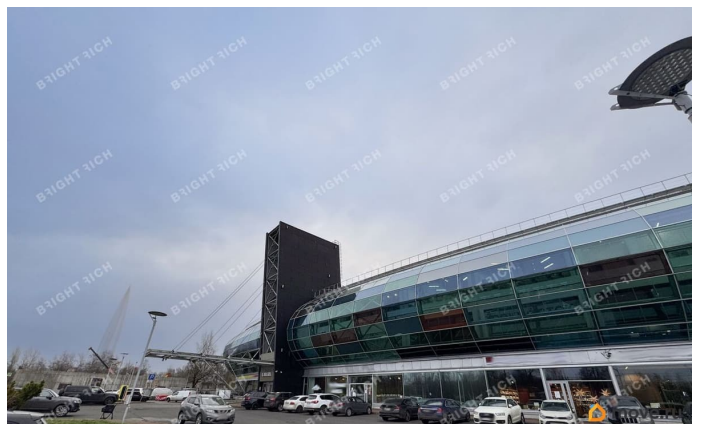

Налог: Включая НДС. Без комиссии и скрытых платежей для арендатора. Готовы оперативно организовать просмотр в удобное время, предоставить PDF-презентацию и план. Точное местоположение объекта можно найти по данным координатам:
59.993338,30.151338 ID = с_1784745