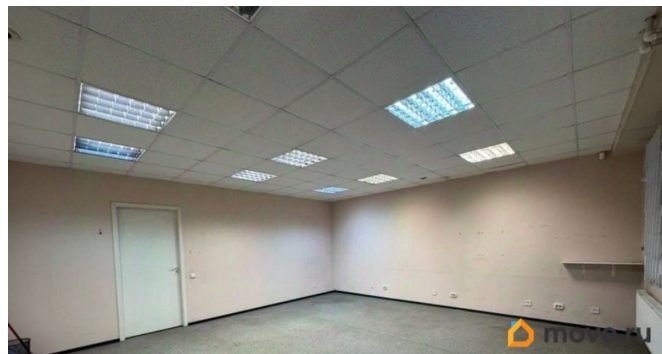

Создано: 07.02.2026 в 01:49

Обновлено: 15.04.2026 в 03:55

Финдерент, Финдерент

79816893902

Санкт-Петербург, Мебельная улица, 5

41 326 ₺

Санкт-Петербург, Мебельная улица, 5

Округ

[СПБ, Приморский район](#)

Улица

[улица Мебельная](#)

Офис

Общая площадь

38.3 м²

Детали объекта

Тип сделки

Сдаю

Раздел

[Коммерческая недвижимость](#)

Описание

Собственник предлагает в аренду небольшой офис под художественную студию у станции метро «Старая Деревня». Первый этаж здания. Площадь помещения составляет 38.3 кв. м. Кабинет снабжен соответствующей инженерной инфраструктурой: освещение, отопление, пожарной и охранной сигнализациями. Коммуникации: высокоскоростной интернет, цифровая телефония. Безопасность обеспечивает круглосуточная охрана. Действует пропускной режим. Рассмотрим другую деятельность для размещения на объекте!

для заметок