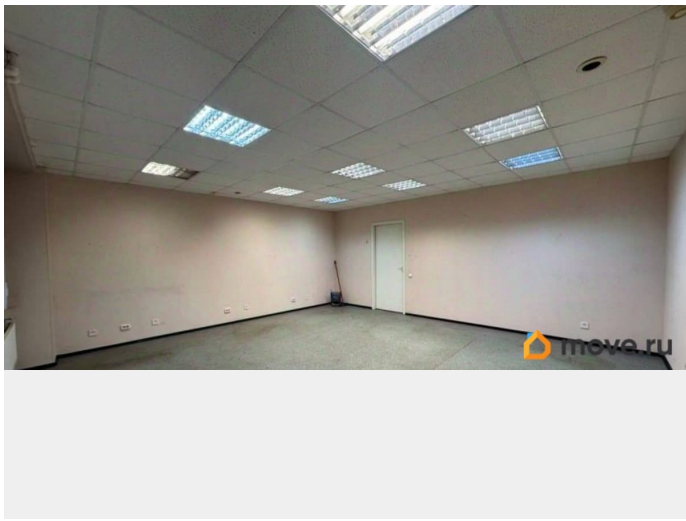

Move.ru - вся недвижимость России