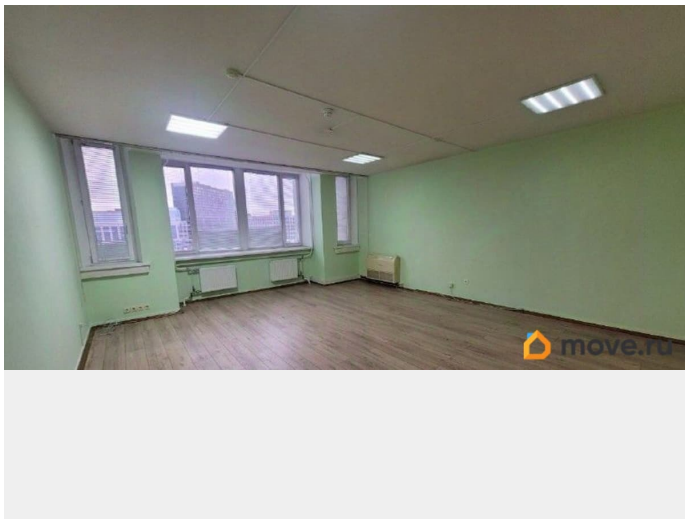

Move.ru - вся недвижимость России